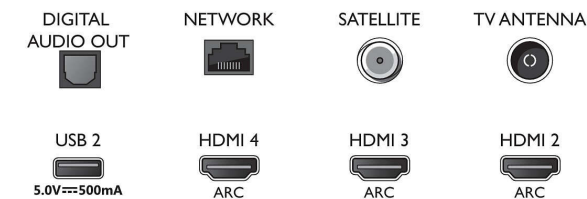

Multimediálne aplikácie

- Formáty prehrávania videa: Kontajnery: AVI, MKV, H264/MPEG-4 AVC, MPEG-1, MPEG-2, MPEG-4, WMV9/VC1, VP9, HEVC (H.265)
- Formáty prehrávania hudby: AAC, MP3, WAV, WMA (v2 až v9.2), WMA-PRO (v9 a v10)
- Podporované formáty titulkov: .SRT, .SUB, .TXT,

Connections

Side

Bottom

LED Android TV s rozlíšením 4K UHD

146 cm (58") Ambilight TV Podpora hlavných formátov HDR, Technológia P5 Perfect Picture Engine, Televízor Android/hlas. ovlád. pom. AI

Technické údaje