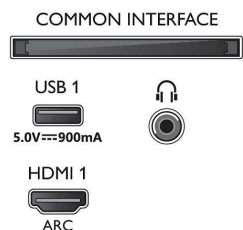

Android TV

- OS: Android TV™ 9 (Pie)
- Predinštalované aplikácie: Filmy Google Play*, Hudba Google Play*, Google Search, YouTube, Okamžité video Amazon, BBC iplayer, Netflix
- Veľkosť pamäte (flash): 16 GB*

Funkcie Smart TV

- Interakcia s používateľom: SimplyShare
- Interaktívny TV: HbbTV
- Program: Pozastavenie TV, Nahrávanie na zariadenie USB*

58PUS8545/12

- Jednoduchá inštalácia: Automatická detekcia zariadení Philips, Spríevodca pripojením zariadenia, Spríevodca inštaláciou siete, Spríevodca nastavením
- Jednoduché používanie: Tlačidlo ponuky Smart s jedným stlačením, Používateľská príručka na obrazovke
- Aktualizovateľný firmware: Spríevodca automatickou aktualizáciou firmvéru, Firmvér aktualizovateľný cez USB, Firmvér aktualizovateľný online
- Prispôsobenia formátu obrazovky: Základné – Na celú obrazovku, Prispôbiť obrazovke, Pokročilé – Posun, Približovanie, rozťahnutie, Širokouhlý obraz
- Diaľkové ovládanie: s hlasovou funkciou
- Hlasový asistent*: Vstavaný Asistent Google, Diaľkové ovládanie s mikrofónom, Funguje s Alexa

Multimediálne aplikácie

- Formáty prehrávania videa: Kontajnery: AVI, MKV, H264/MPEG-4 AVC, MPEG-1, MPEG-2, MPEG-4, WMV9/VC1, VP9, HEVC (H.265)
- Formáty prehrávania hudby: AAC, MP3, WAV, WMA (v2 až v9.2), WMA-PRO (v9 a v10)
- Podporované formáty titulkov: .SRT, .SUB, .TXT,

Connections

Side