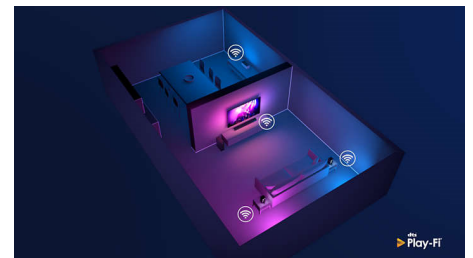

Dizajn

Metalický rám v prevedení striebro/chróm. Centrálny otočný stojan.

58PUS8545/12

Hlasový asistent

Ovládajte svoj televízor Philips so systémom Android hlasom. Chcete si zahrať hru, pozerat Netflix alebo hľadať obsah a aplikácie v obchode Google Play? Povedzte to svojomu televízoru. Môžete dokonca ovládať všetky inteligentné domáce zariadenia kompatibilné so službou Asistent Google, ako je stmelenie svetiel a nastavenie termostatu počas filmovej noci. Bez toho, aby ste sa postavili z gauča. Dni hľadania diaľkového ovládania televízora skončili. Teraz môžete použiť svoj hlas na ovládanie inteligentného televízora Philips pomocou zariadení s podporou asistenta Alexa, ako napríklad Amazon Echo. S asistentom Alexa môžete zapnúť televízor, prepnúť kanál, prepnúť na hernú konzolu a oveľa viac.

DTS Play-Fi

S funkciou DTS Play-Fi na vašom televízore Philips sa môžete pripojiť na kompatibilné reproduktory v ktorejkoľvek miestnosti. Máte v kuchyni bezdrôtové reproduktory? Počúvajte film počas prípravy občerstvenia alebo si nenechajte ujsť športový komentár, kým odbehnete pre nápoje.