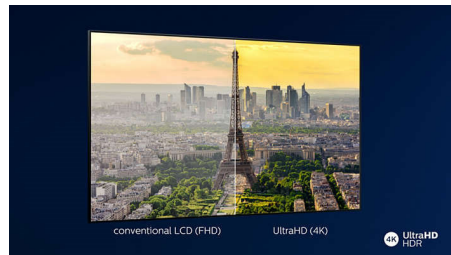

Rozlíšenie 4K UHD HDR

Televízor UHD s rozlíšením 4K od spoločnosti Phillips je kompatibilný so všetkými hlavnými formátmi HDR, vrátane HDR10+ a Dolby Vision. Či už je to vo vašich obľúbených seriáloch alebo najnovších hrách, tieň budú hlbšie. Svetlé povrchy žiarivejšie. Farby vernejšie.

Dizajn

Metalický rám v prevedení striebro/chróm. Centrálny otočný stojan.

58PUS8545/12