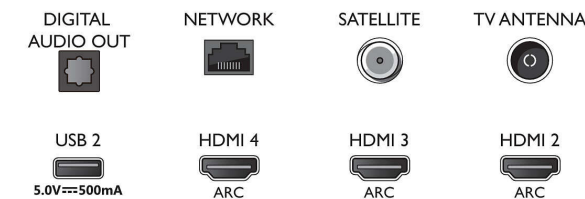

Multimediálne aplikácie

- Formáty prehrávania videa: Kontajnery: AVI, MKV, H264/MPEG-4 AVC, MPEG-1, MPEG-2, MPEG-4, WMV9/VC1, VP9, HEVC (H.265)
- Formáty prehrávania hudby: AAC, MP3, WAV, WMA (v2 až v9.2), WMA-PRO (v9 a v10)
- Podporované formáty titulkov: .SRT, .SUB, .TXT,

Connections

Side

Bottom

LED Android TV s rozlíšením 4K UHD

164 cm (65") Ambilight TV Podpora hlavných formátov HDR, Technológia P5 Perfect Picture Engine, Televízor Android/hlas. ovlád. pom. AI

Technické údaje