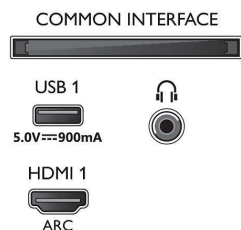

Android TV

- OS: Android TV™ 9 (Pie)
- Predinštalované aplikácie: Filmy Google Play*, Hudba Google Play*, Google Search, YouTube, Netflix, Okamžité video Amazon, BBC iplayer
- Veľkosť pamäte (flash): 16 GB*

Funkcie Smart TV

- Interakcia s používateľom: SimplyShare
- Interaktívny TV: HbbTV
- Program: Pozastavenie TV, Nahrávanie na zariadenie USB*

65PUS8505/12

- Jednoduchá inštalácia: Automatická detekcia zariadení Philips, Sprievodca pripojením zariadenia, Sprievodca inštaláciou siete, Sprievodca nastavením
- Jednoduché používanie: Tlačidlo ponuky Smart s jedným stlačením, Používateľská príručka na obrazovke
- Aktualizovateľný firmware: Sprievodca automatickou aktualizáciou firmvéru, Firmvér aktualizovateľný cez USB, Firmvér aktualizovateľný online
- Prispôsobenia formátu obrazovky: Základné – Na celú obrazovku, Prispôbiť obrazovke, Pokročilé – Posun, Približovanie, rozťahnutie, Širokouhlý obraz
- Diaľkové ovládanie: s hlasovou funkciou
- Hlasový asistent*: Vstavaný Asistent Google, Diaľkové ovládanie s mikrofónom, Funguje s Alexa

Multimediálne aplikácie

- Formáty prehrávania videa: Kontajnery: AVI, MKV, H264/MPEG-4 AVC, MPEG-1, MPEG-2, MPEG-4, WMV9/VC1, VP9, HEVC (H.265)
- Formáty prehrávania hudby: AAC, MP3, WAV, WMA (v2 až v9.2), WMA-PRO (v9 a v10)
- Podporované formáty titulkov: .SRT, .SUB, .TXT,

Connections

Side