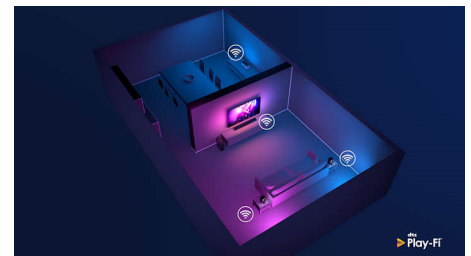

Dizajn

Strieborný metalický rám. Stredový oblúkový stojan.

65PUS8505/12

Hlasový asistent

Ovládajte svoj televízor Philips so systémom Android hlasom. Chcete si zahrať hru, pozerat Netflix alebo hľadať obsah a aplikácie v obchode Google Play? Povedzte to svojomu televízoru. Môžete dokonca ovládať všetky inteligentné domáce zariadenia kompatibilné so službou Asistent Google, ako je stmelenie svetiel a nastavenie termostatu počas filmovej noci. Bez toho, aby ste sa postavili z gauča. Dni hľadania diaľkového ovládania televízora skončili. Teraz môžete použiť svoj hlas na ovládanie inteligentného televízora Philips pomocou zariadení s podporou asistenta Alexa, ako napríklad Amazon Echo. S asistentom Alexa môžete zapnúť televízor, prepnúť kanál, prepnúť na hernú konzolu a oveľa viac.

DTS Play-Fi

S funkciou DTS Play-Fi na vašom televízore Philips sa môžete pripojiť na kompatibilné reproduktory v ktorejkoľvek miestnosti. Máte v kuchyni bezdrôtové reproduktory? Počúvajte film počas prípravy občerstvenia alebo si nenechajte ujsť športový komentár, kým odbehnete pre nápoje.