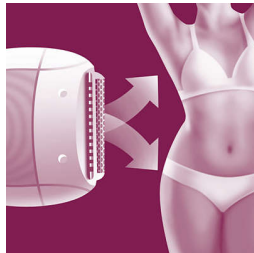

Glava za brijanje i češalj

Koristite glavu za brijanje za uklanjanje dlačica sa osetljivih područja. Češalj trimuje duže dlačice pre epilacije i može se takođe koristiti za oblikovanje bikini zone.