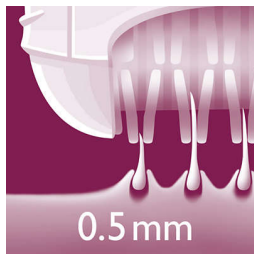

Uklanjanje dlačica iz korena

Epilacijom se dlačice uklanjaju iz korena. Dlake rastu sporije i slabije su. Rezultati traju do 4 nedelje.