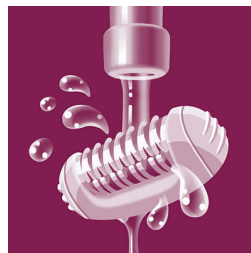

### Uklanjanje dlačica iz korena

Epilacijom se dlačice uklanjaju iz korena. Dlake rastu sporije i slabije su. Rezultati traju do 4 nedelje.

### Dve postavke brzine

Ovaj epilator ima dva podešavanja brzine. Brzina 1 služi za izuzetno nežnu epilaciju, a brzina 2 za izuzetno efikasnu epilaciju

### U potpunosti vodootporan

Isperite epilator pod mlazom vode za optimalno održavanje higijene.