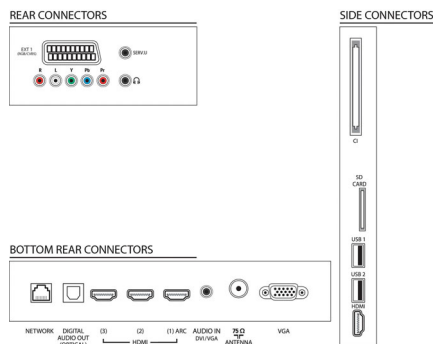

Multimedia-toepassingen

- Videoweergaveformaten: Ondersteunde codecs, Containers: AVI, MKV, H264/MPEG-4 AVC, MPEG-1, MPEG-2, MPEG-4, WMV9/VC1
- Muziekweergaveformaten: AAC, MP3, WMA (versie 2 tot versie 9.2)
- Beeldweergaveformaten: JPEG
- Net TV: Inclusief

Comfort

- Gemakkelijk te installeren: Automatische detectie van Philips-apparaten, Zenderinstallatiewizard, Apparaataansluitwizzard, Netwerkinstallatiewizard, Instellingenwizzard
- Gebruiksgemak: Home-knop, Gebruikershandleiding op scherm, Knoppen met aanraakbediening
- PC-netwerkaansluiting: DLNA 1.5-gecertificeerd
- Aanpassingen van beeldformaat: Automatisch opvullen, Automatisch zoomen, Filmformaat 16:9, Superzoom, Niet geschaald, Breedbeeld
- Elektronische programmagids: Elektronische programmagids voor 8 dagen*
- Signaalsterkte-indicator
- Teletekst: 1200 pagina's Hypertext
- Firmware-upgrade mogelijk: Auto-upgradewizard voor firmware, Firmware te upgraden via USB, Onlinefirmware-upgrade

Geluid

- Uitgangsvermogen (RMS): 24 W (2 x 12 W)
- Geluidsverbetering: Automatische volumeregelaar, Kristalhelder geluid, Incredible Surround, Treble-en basregeling

Specificaties

Connectiviteit

- Aantal HDMI-aansluitingen: 4
- HDMI-functies: 3D, Audio Return Channel
- Aantal componentingangen (YPbPr): 1
- EasyLink (HDMI-CEC): Passthrough van afstandsbedieningen, Audiobediening, Stand-by, Via Plug & Play toevoegen aan beginscherm, Automatische aanpassing van de positie van ondertiteling (Philips), Pixel Plus Link (Philips), Afspelen met één druk op de knop
- Aantal scart-aansluitingen (RGB/CVBS): 1
- Aantal USB-aansluitingen: 2
- Draadloze verbinding: Geschikt voor draadloos LAN
- Andere aansluitingen: IEC75-antenne, Common Interface Plus (CI+), Ethernet-LAN RJ-45, SD-kaartsleuf (beeldopslag), Digitale audio-uitgang (optisch), PC-in VGA + audio L/R-in, Hoofdtelefoonuitgang, Serviceaansluiting