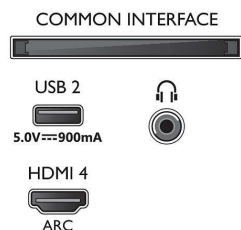

Android TV

- OS: Android TV™ 11 (R)
- Prethodno instalirane aplikacije: Google Play Movies*, Google pretraživanje, YouTube, Netflix, BBC iplayer, Amazon Prime Video, Disney+, Spotify, Apple TV, YouTube Music
- Kapacitet memorije (Flash): 16 GB*
- Računalni oblak za igranje: Geforce Now, Stadia

Smart TV značajke

- Interaktivna televizija: HbbTV
- Programiranje: Pause TV, USB snimanje*
- Daljinski upravljač: s glasovnim naredbama
- Glasovni pomoćnik*: Ugrađeni Google pomoćnik, Daljinski upravljač s mikrofonom., Radi s uslugom Alexa

65PUS8507/12

Multimedijske aplikacije

- Formati reprodukcije videozapisa: Datoteke: AVI, MKV, H264/MPEG-4 AVC, MPEG-1, MPEG-2, MPEG-4, VP9, HEVC (H.265), AV1
- Formati reprodukcije glazbe: AAC, MP3, WAV, WMA (v2 do v9.2), WMA-PRO (v9 i v10), FLAC
- Podrška za formate titlova: .SRT, .SUB, .TXT, .SML, .ASS, .SSA
- Formati reprodukcije slike: JPEG, BMP, GIF, PNG, Fotografija od 360 stupnjeva, HEIF

Obrada

- Snaga obrade: Četverojezgreni procesor

Zvuk

- Izlazna snaga (RMS): 20 W
- Konfiguracija zvučnika: 2 zvučnika punog opsega od 10 W
- Napredne značajke zvuka: Dolby Atmos, A.I. Sound, Clear Dialogue, Noćni n. rada, A.I. EQ, Dolby poboljšanje basova, Dolby ujednačavanje glasnoće, DTS Play-Fi, Prilagodba zvuka Mimi, Kalibracija sobe

Mogućnost povezivanja

- Broj HDMI veza: 4

Connections

Side