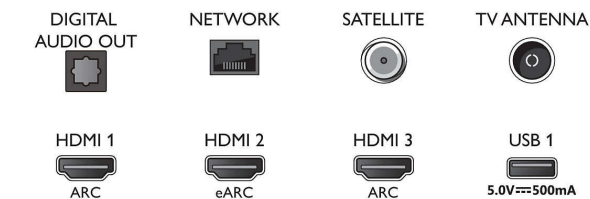

Obrada

- Snaga obrade: Četverojezgreni procesor

Zvuk

- Izlazna snaga (RMS): 20 W
- Konfiguracija zvučnika: 2 zvučnika punog opsega od 10 W
- Napredne značajke zvuka: Dolby Atmos, A.I. Sound, Clear Dialogue, Noćni n. rada, A.I. EQ, Dolby poboljšanje basova, Dolby ujednačavanje glasnoće, DTS Play-Fi, Prilagodba zvuka Mimi, Kalibracija sobe

Mogućnost povezivanja

- Broj HDMI veza: 4

Connections

Side

Bottom

4K UHD LED Android TV

TV s tehnologijom Ambilight s 3 strane Podrška za glavne HDR formate, P5 Perfect Picture Engine, Android TV od 164 cm (65")

Specifikacije

- HDMI značajke: 4K, Audio Return Channel
- EasyLink (HDMI-CEC): Slanje komandi s daljinskog upravljača putem mreže, Kontrola zvuka sustava, Stanje pripravnosti sustava, Reprodukcijski jednim dodirorom
- Broj USB ulaza: 2
- Bežično povezivanje: Wi-Fi 802.11ac, 2 x 2, dvostruki pojas, Bluetooth 5.0
- Ostali priključci: Satelitski priključak, Common Interface Plus (CI+), Digitalni audioizlaz (optički), Ethernet-LAN RJ-45, Izlaz za slušalice, Servisni priključak
- HDCP 2.3: Da, na svim HDMI
- HDMI ARC: Da za sve priključke
- Značajke HDMI 2.1: eARC na HDMI 2, Podrška za eARC/ VRR/ ALLM