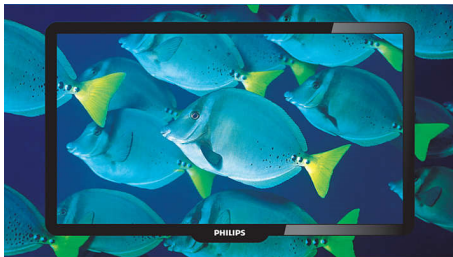

Svieži a čistý zvuk

- Incredible Surround pre zdokonalený zvukový zážitok
- Hudobný výkon 2 x 10 W RMS

PHILIPS

Hlavné prvky

Digital Crystal Clear

Digital Crystal Clear je balík inovácií obrazu, ktorý digitálne prispôbuje a optimalizuje kvalitu obrazu na ideálnu úroveň kontrastu, farby a ostrosti. Je to ako sledovať obraz na živo v kine.