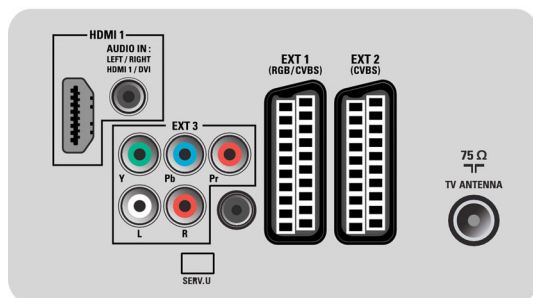

Tuner/Prijem/Vysielanie

- Vstup antény: 75 ohmový koaxiálny (IEC75)
- Pásmo tunera: Hyperband, S-kanál, UHF, VHF
- TV systém: PAL I, PAL B/G, SECAM B/G, SECAM L/L', DVB COFDM 2K/8K
- Digitálna TV: DVB-T MPEG4*
- Prehrávanie videa: NTSC, SECAM, PAL

Multimediálne aplikácie

- Multimediálne pripojenia: USB
- Formáty prehrávania: MP3, Statické obrázky JPEG

Vybavenie a vlastnosti

- Detský zámok: Detský zámok + Rodičovská kontrola
- Jednoduchá inštalácia: Automatické pomenovanie programov, Automatická inštalácia kanálov, Automatický systém ladenia, Autom. uloženie, Jemné ladenie, Digitálne ladenie PLL, Plug & Play
- Jednoduché používanie: Automatické vyrovnanie hlasitosti, Grafické užívateľské rozhranie, Ponuka na obrazovke, Sprievodca nastavením, Bočné ovládanie
- Hodiny: Časovač vypnutia, Budík, Časovač budenia
- Zlepšenie pripojenia: Easy Link
- Prispôbenia formátu obrazovky: 4:3, Automatický formát, Šírka filmu 14:9, Šírka filmu 16:9, Zväčšenie titulkov, Super zoom, Širokouhlá obrazovka
- elektronický sprievodca programom: Súčasné + ďalšie EPG, 8-dňový elektr. sprievodca programom*
- Diaľkové ovládanie: TV
- Typ diaľkového ovládača: RCPF01E09B
- Teletext: 1 000-stránkový Hypertext
- Zdokonalenia teletextu: Rýchly text, Programový

Rear connectors

Side

Technické údaje

informačný riadok

- Smart mode (Inteligentný režim): Hra, Movie (Film), Osobné, Úspora energie, Štandardné, Výrazné

Zvuk

- Výstupný výkon (RMS): 2 x 10W
- Zvukový systém: NICAM Stereo
- Zlepšenie kvality zvuku: Automatické vyrovnávanie hlasitosti, Incredible Surround, Smart Sound