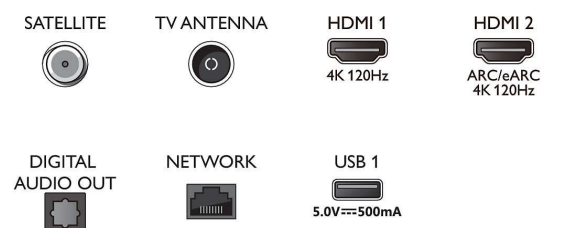

Зображення/дисплей

- Розмір екрана по діагоналі (у метрах): 164 см
- Дисплей: 4K Ultra HD OLED

- Роздільна здатність панелі: 3840 x 2160
- Природна частота оновлення: 120 Гц
- Процесор зображення: P5 AI Perfect Picture Engine
- Покращення зображення: Perfect Natural Motion, Micro Dimming Perfect, Широка колірна гама 99% DCI/P3, Dolby Vision, HLG (Hybrid Log Gamma), Режим PQ зі штучним інтелектом, Підтримка CalMAN, Покращений режим IMAX, Адаптер HDR10+, Режим Filmmaker mode

Тюнер/Прийм./Передача

- Цифрові телевізори: DVB-T/T2/T2-HD/C/S/S2
- Телегід*: Електронний довідник програм на 8 днів
- Індикація потужності сигналу

Connections

Side

Bottom

4K телевизор з Ambilight

Телевізор 164 см (65 д.) із Ambilight P5 AI Perfect Picture Engine, Звук Dolby Atmos, Google TV™