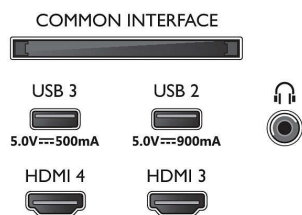

4K телевизор з Ambilight

Телевізор 164 см (65 д.) із Ambilight P5 AI Perfect Picture Engine, Звук Dolby Atmos, Google TV™

65OLED808/12

Специфікації

Ambilight

- Функції Ambilight: Вбудована Ambilight+hue, Адаптація до кольору стіни, Режим розслаблюючого світла, Режим гри, Музичний режим Ambilight, AmbiWakeup, AmbiSleep, Бездротові домашні гучномовці Philips, Ambilight Audio, Анімація завантаження Ambilight
- Версія Ambilight: 3-стороннє наступного покоління

Зображення/дисплей

- Розмір екрана по діагоналі (у метрах): 164 см
- Дисплей: 4K Ultra HD OLED

- Роздільна здатність панелі: 3840 x 2160
- Природна частота оновлення: 120 Гц
- Процесор зображення: P5 AI Perfect Picture Engine
- Покращення зображення: Perfect Natural Motion, Micro Dimming Perfect, Широка колірна гама 99% DCI/P3, Dolby Vision, HLG (Hybrid Log Gamma), Режим PQ зі штучним інтелектом, Підтримка CalMAN, Покращений режим IMAX, Адаптер HDR10+, Режим Filmmaker mode

Роздільна здатність вхідного сигналу

Дисплея

- Роздільна здатність – частота оновлення: 576р – 50 Гц, 640x480 – 60 Гц, 720р – 50 Гц, 60 Гц, 1920x1080р – 24 Гц, 25 Гц, 30 Гц, 50 Гц., 60 Гц, 100 Гц, 120 Гц., 2560x1440 – 60 Гц, 120 Гц, 3840x2160р – 24 Гц, 25 Гц, 30 Гц, 50 Гц., 60 Гц, 100 Гц, 120 Гц.

Тюнер/Прийм./Передача

- Цифрові телевізори: DVB-T/T2/T2-HD/C/S/S2
- Телегід*: Електронний довідник програм на 8 днів
- Індикація потужності сигналу

Connections

Side