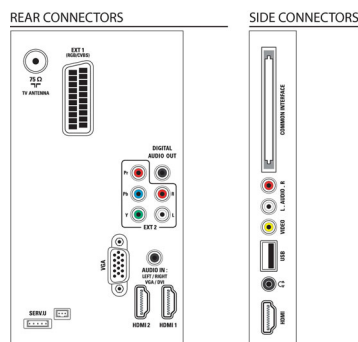

Lyd

- Utgangseffekt (RMS): 20 W (2 x 10 W)
- Lydforbedring: Automatisk volumutjevning, Clear Sound, Incredible Surround, Diskant- og basskontroll

Tilkoblingsmuligheter

- Antall AV-tilkoblinger: 1
- Antall HDMI-kontakter: 3
- Antall komponentinganger (YPbPr): 1
- EasyLink (HDMI-CEC): Systemlydkontroll, Systemstandby, Ettrykks avspilling, Systeminfo (menyspråk)
- Antall scart-kontakter (RGB/CVBS): 1
- Antall USB-kontakter: 1
- Andre tilkoblinger: Antenne IEC75, Common Interface Plus (CI+), Digital lyduttgang (koaksial), PC inn VGA + lyd v/h inn, Hodetelefonuttgang

Tilbehør

- Vedlagt tilbehør: Nettledning, Fjernkontroll, 2 x AAA-batterier, Bordstativ, Brukerhåndbok, Hurtigstartveiledning, Garantibevis

Mål

- Bredde, apparat: 1129,8 millimeter
- Høyde, apparat: 697,8 millimeter
- Dybde, apparat: 83 millimeter
- Produktvekt: 17,5 kg
- Bredde, apparat (med stativ): 1129,8 millimeter
- Høyde, apparat (med stativ): 745,6 millimeter
- Dybde, apparat (med stativ): 268 millimeter
- Produktvekt (+stativ): 20,87 kg
- Eskebredde: 1380 millimeter
- Eskehøyde: 946 millimeter
- Eskedybde: 220 millimeter
- Kompatibel veggmontering: Justerbar 400 x 300 mm
- Vekt, inkl. emballasje: 31,8 kg