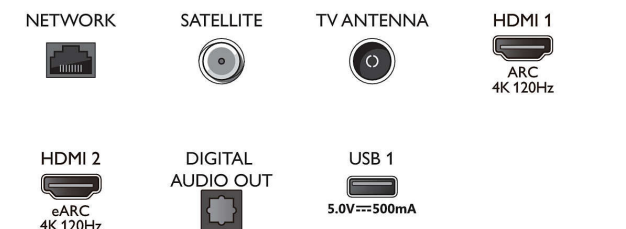

Bottom

Datum izlaska 2023-07-31

Verzija: 9.7.2

EAN: 87 18863 03439 2

© 2023 Koninklijke Philips N.V.
Sva prava zadržana.

Specifikacije su podložne promeni bez prethodnog obaveštenja. Trgovačke marke su vlasništvo kompanije Koninklijke Philips N.V. ili njihovih vlasnika.

www.philips.com

* Elektronski TV vodič i stvarna vidljivost (do 8 dana) zavise od zemlje i operatera.

* Ponuda Android aplikacija razlikuje se u zavisnosti od zemlje. Dodatne informacije potražite u lokalnoj Google Play prodavnici.

* Televizor podržava DVB prijem za emitovanje besplatnih kanala. Specifični DVB operateri nisu podržani. Ažurna lista nalazi se u odeljku sa najčešćim pitanjima na Philips veb lokaciji za podršku. Za neke operatere su potrebni modul uslovnog pristupa i pretplata. Obratite se operateru da biste dobili više informacija.

* Aplikacija Philips TV Remote i povezane funkcije razlikuju se u zavisnosti od modela televizora, operatera i zemlje, kao i od modela i operativnog sistema pametnog uređaja. Više informacija potražite na: www.philips.com/TVRemoteapp.

* USB snimanje je dostupno samo za digitalne kanale, snimci mogu da imaju zaštitu od emitovanja (CI+). Mogu da se primenjuju ograničenja u vezi sa zemljom i kanalom.

* Ovaj televizor sadrži olovo samo na određenim delovima ili komponentama gde ne postoje tehnološke alternative u skladu sa postojećim klauzulama izuzimanja prema RoHS direktivi.

* Veličina memorije (fleš): 16 G, stvarni dostupan prostor na disku može da se razlikuje (u zavisnosti od npr. (unapred) instaliranih aplikacija, instaliranog operativnog sistema itd.)

* Google Assistant je dostupan na Philips Android TV uređajima sa verzijom operativnog sistema Android O (8) ili novijom. Google Assistant je dostupan na određenim jezicima i u određenim zemljama.

* Amazon Prime je dostupan na određenim jezicima i u određenim zemljama.

* Amazon, Alexa i svi povezani logotipi su zaštićeni žigovi kompanije Amazon.com, Inc. ili njenih povezanih društava. Amazon Alexa je dostupna na određenim jezicima i u određenim zemljama.

* Potrebna je Netflix pretplata. Podleže uslovima na <https://www.netflix.com>

* Potrebna je Disney+ pretplata. Podleže uslovima na <https://www.disneyplus.com> (c) 2020. Disney i njeni povezani entiteti.

* Disney+ je dostupan na određenim jezicima i u određenim zemljama.

* Rakuten TV je dostupan na određenim jezicima i u određenim zemljama.