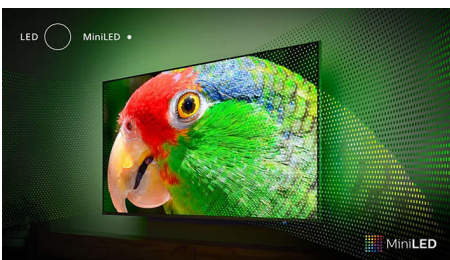

MiniLED TV

Vaš Philips MiniLED TV podržava sve glavne HDR formate i daje zaista impresivnu sliku kao na velikom ekranu, sa dubokim nijansama crne i živopisnim bojama. Stotine inteligentnih zona pozadinskog osvetljenja nezavisno se prigušuju

ili posvetljuju radi pružanja izuzetno oštrog kontrasta i pravog doživljaja dubine.