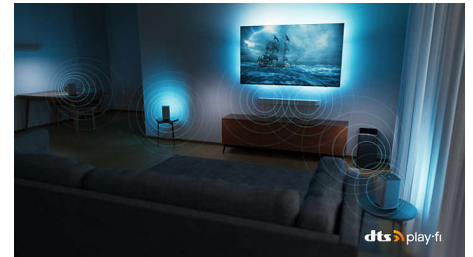

DTS Play-Fi kompatibilnost

Philips bežični kućni audio sistem koji pokreće DTS Play-Fi omogućava povezivanje sa kompatibilnim soundbar zvučnicima i bežičnim zvučnicima za nekoliko sekundi. Slušajte filmove u kuhinji. Reprodukujte muziku bilo gde. Možete čak i da kreirate sistem kućnog bioskopa sa surround zvukom u kojem će Philips televizor biti centralni zvučnik.