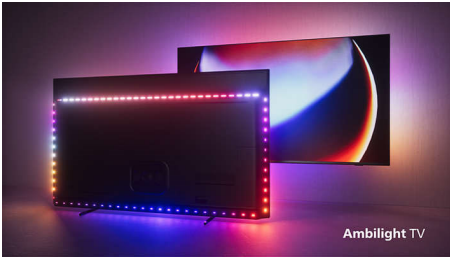

### 4-strani Ambilight

Uz Ambilight, neverovatno iskustvo gledanja Philips MiniLED televizora postaje još LED svetla sa sve četiri strane televizora svetle i menjaju boje u savršenoj harmoniji sa akcijom na ekranu ili muzikom. Doživljaj je toliko topao i sveobuhvatajući da ćete se zapitati kako ste uživali u televiziji bez toga.