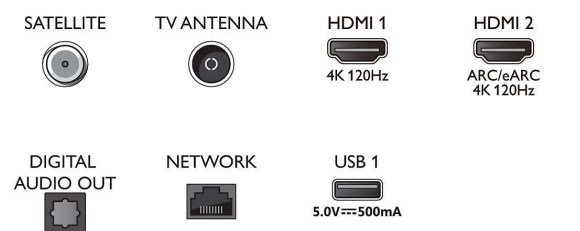

Tuner / Prijem / Prijenos

- Digitalni televizor: DVB-T/T2/T2-HD/C/S/S2
- Vodič kroz programe*: Elektronički vodič kroz programe za 8 dana

Connections

Side

Bottom

4K Ambilight TV

Ambilight TV od 139 cm (55") P5 AI perfect picture engine, Dolby Atmos zvuk, Google TV™

55OLED808/12

Specifikacije

- Indikator jačine signala
- Teletext: Hipertekst od 1000 stranica
- HEVC podrška

Android TV

- OS: Google TV™
- Prethodno instalirane aplikacije: Google Play Movies*, Google pretraživanje, YouTube, Netflix, Apple TV, BBC iplayer, Amazon Prime Video, Disney+, Aplikacija za fitness, YouTube Music, Ambilight Aurora
- Kapacitet memorije (Flash): 16 GB*
- Računalni oblak za igranje: Geforce Now