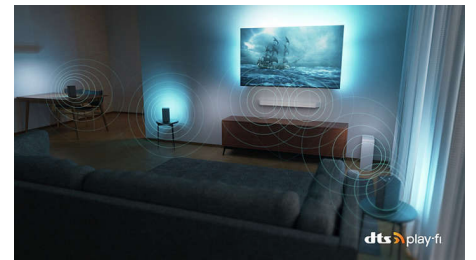

DTS Play-Fi

Bežični kućni sustav tvrtke Philips koji ima DTS Play-Fi omogućuje vam povezivanje s kompatibilnim soundbar i bežičnim zvučnicima u vašem domu u roku od nekoliko sekundi. Slušajte filmove u kuhinji. Reproducirajte glazbu bilo gdje. Možete čak kreirati sustav surround zvuka kućnog kina tako da televizor tvrtke Philips upotrijebite kao središnji zvučnik.

AMBILIGHT tv

P AI Intelligent Picture Engine

OLED

IMAX ENHANCED

Dolby VISION ATMOS

nVIDIA G-SYNC

Google TV

Ok Google