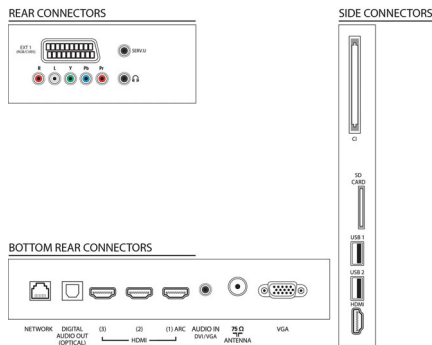

Multimédiás alkalmazások

- Videolejátszási formátumok: Kodektámogatás, Formátumkonténer: AVI, MKV, H.264/MPEG-4 AVC, MPEG-1, MPEG-2, MPEG-4, WMV9/VC1
- Zenelejátszási formátumok: AAC, MP3, WMA (v2-től v9.2-ig)
- Képlejátszási formátumok: JPEG
- Net TV: Mellékelve

Kényelem

- Könnyen telepíthető: Philips készülékek

- automatikus érzékelése, Csatornatelepítés varázsló, Készülékcsatlakoztató varázsló, Hálózatelepítés varázsló, Beállítások segéd varázsló
- Egyszerű használat: Home (Főmenü) gomb, Képernyőn látható felhasználói útmutató, Érintésvezérelt gombok
- PC hálózati kapcsolat: DLNA 1.5 tanúsítvány
- Képernyőformátum beállítás: Automatikus kitöltés, Autozoom, Film széthúzása, 16:9, Super Zoom képnagyítás, Nem átméretezett, Széles képernyő
- Elektronikus programfüzet: 8 napos elektronikus programfüzet*
- Jelerősség kijelzése
- Teletext: 1200 oldalnyi hiperhivatkozás
- Frissíthető firmware: Automatikus firmware-frissítés varázsló, USB-n keresztül frissíthető firmware, Interneten keresztül frissíthető firmware

Hang

- Kimeneti teljesítmény (RMS): 28 W (2 x 14 W)
- Hangszárvivítés: Automatikus hangerő-kiegyenlítő, Clear Sound, Incredible Surround, Magas/mély hangszínszabályzó