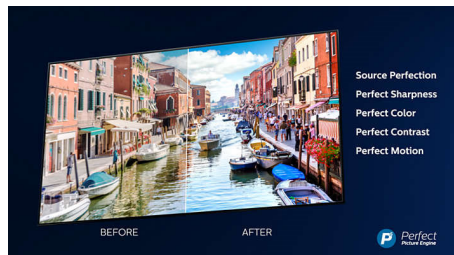

Процессор обработки изображений Philips P5

Процессор Philips P5 передает контент с качеством, как на источнике. Наслаждайтесь большим количеством деталей, глубиной изображения, яркостью цветов и естественностью оттенков кожи. Невероятная четкость и контрастность поможет прочувствовать все, что происходит на экране. Движение на экране идеально плавное.