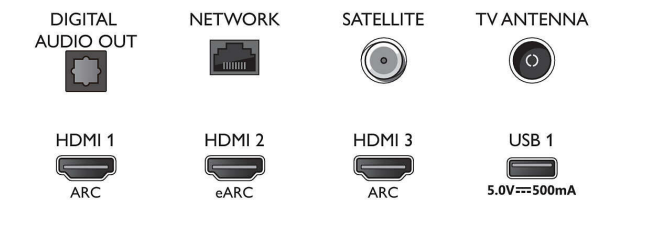

Изображение/дисплей

- Формат изображения: 16:9
- Размер экрана по диагонали (в дюймах): 70 (дюймы)
- Размер экрана по диагонали (метрич.): 177 см
- Дисплей: 4K Ultra HD LED
- Разрешение панели: 3840 x 2160
- Процессор обработки изображения: Процессор P5 Perfect Picture
- Улучшение изображения: Разрешение Ultra, Dolby Vision, HDR10+, Технология Micro Dimming Pro, Управление цветом ISF
- Размер экрана по диагонали (в дюймах): 70 дюймов

Connections

Side

Bottom

4K UHD LED на базе ОС Android TV

3-сторонняя подсветка Ambilight Поддержка основных форматов HDR, Процессор P5 Perfect Picture, 177 см (70") Android TV

Характеристики

Мультимедийные приложения