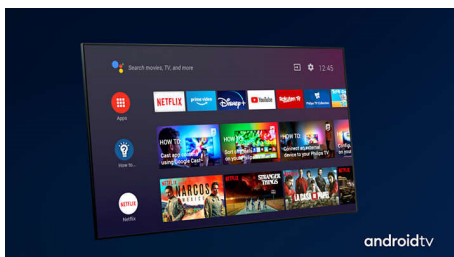

Android TV

Телевизоры Philips Android TV открывают доступ к любому контенту. Можно

настроить главный экран как вам удобно и организовать удобный доступ к любимым приложениям, чтобы смотреть фильмы и телепередачи было просто. Продолжать просмотр можно с того места, где вы остановились.