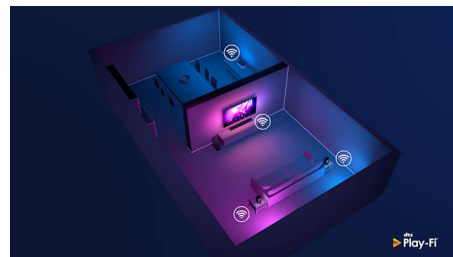

70PUS8506/60

Совместимо с DTS Play-Fi

С DTS Play-Fi на телевизоре Philips вы можете подключаться к совместимым АС в любой комнате. На кухне стоит беспроводная аудиосистема? Продолжайте слушать диалоги фильма, пока готовите перекус, и не пропускайте важные моменты спортивной трансляции, наливая друзьям напитки.