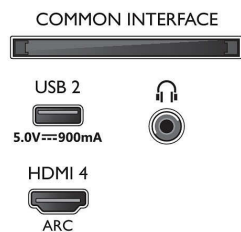

Android TV

- ОС: Android TV™ 10 (Q)
- Предустановленные приложения: Google Play Фильмы*, Google Play Музыка*, Поиск Google, YouTube, Netflix, Amazon Prime Video, BBC iPlayer, Amazon Prime Video, Disney+, Приложение Fitness, Spotify
- Объем флэш-памяти: 16 ГБ*

70PUS8506/60

Функции Smart TV

- Взаимодействие с пользователем: SimplyShare
- Интерактивное телевидение: HbbTV
- Программирование: Приостановка просмотра телепередачи, Запись на USB*
- Легкость установки: Автопоиск устройств Philips, Мастер подключения к устройству, Мастер настройки сети, Мастер установки поддержки
- Удобство использования: Кнопка меню Smart, Экранное руководство пользователя
- Обновление встроенной программы: Мастер обновления встроенной программы, Обновление программы устройства через USB, Обновление программы устройства через Интернет, Фоновая загрузка встроенного ПО
- Регулировка формата экрана: Базовый - Широкоэкранный, Автозаполнение, Расширенный - Сдвиг, Масштабирование, растяжение, Широкий экран
- Пульт ДУ: с голосовым управлением
- Голосовой ассистент*: Встроенный голосовой помощник Google Ассистент, Пульт ДУ с микрофоном, Совместимо с Alexa

Connections

Side