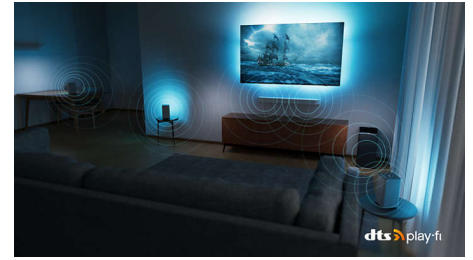

65OLED857/12

Združljiv z DTS Play-Fi

Philipsove brezžične domače sisteme s tehnologijo DTS Play-Fi boste v svojem domu v le nekaj sekundah povezali z združljivimi zvočniki Soundbar in brezžičnimi zvočniki. Prisluhnite filmom v kuhinji. Glasbo predvajajte kjer koli. Ustvarite sistem domačega kina s predvajanjem prostorskega zvoka, pri katerem prevzame Philipsov televizor vlogo centralnega zvočnika.