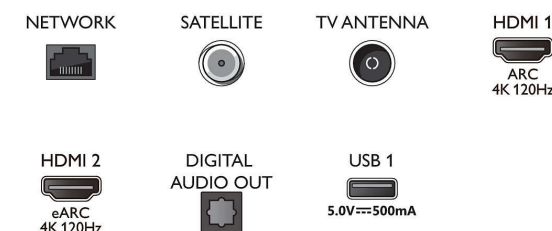

Bottom

Datum izdaje 2023-07-31

Različica: 7.2.1

EAN: 87 18863 03461 3

© 2023 Koninklijke Philips N.V.
Vse pravice pridržane.

Specifikacije se lahko spremenijo brez predhodnega obvestila. Blagovne znamke so v lasti podjetja Koninklijke Philips N.V. ali drugih lastnikov.

www.philips.com

- Televizijski zasloni OLED Philips imajo certifikat podjetja UL, ki potrjuje, da ne migetajo in se ne bleščijo.
- Velikost pomnilnika (Flash): 16 G, dejanski razpoložljivi prostor na disku se lahko razlikuje (odvisno od (pred)nameščenih aplikacij, nameščenega operacijskega sistema itd.)
- Elektronski programski vodnik in dejanska vidljivost (do 8 dni) sta odvisna od države in operaterja.
- Razpoložljive aplikacije Android se razlikujejo glede na državo. Več podrobnosti si oglejte v lokalni trgovini Google Play.
- Televizor podpira sprejem DVB za nekodirane kanale. Določeni operaterji DVB mogoče niso podprti. Posodobljen seznam si lahko ogledate med pogostimi vprašanji na Philipsovi spletni strani za podporo. Nekateri operaterji zahtevajo modul za pogojni dostop in naročnino. Za več informacij se obrnite na operaterja.
- Aplikacija Philips TV Remote in povezane funkcije se razlikujejo glede na model televizorja, državo, ponudnika storitev, model pametne naprave in OS. Več podrobnosti si oglejte na spletni strani: www.philips.com/TVRemoteapp.
- Snemanje na USB je na voljo samo za digitalne kanale, omejuje pa ga lahko zaščita proti kopiranju oddaj (CI+). Možne so omejitve glede na državo in kanal.
- Ta televizor vsebuje svinec samo v določenih delih ali komponentah, kjer uporaba druge snovi ni mogoča v skladu z obstoječimi izjemami direktive RoHS.
- Amazon, Alexa in vsi povezani logotipi so blagovne znamke družbe Amazon.com, Inc ali njenih povezanih družb. Amazon Alexa je na voljo v izbranih jezikih in državah.
- Amazon Prime je na voljo v izbranih jezikih in državah.
- Potrebna je naročnina na Disney+. Veljajo pogoji na https://www.disneyplus.com (c) 2020 Disney in povezane družbe. Disney+ je na voljo v izbranih jezikih in državah.
- Pomočnik Google je na voljo pri televizorjih Philips z OS Android O (8) ali novejšo različico. Pomočnik Google je na voljo v izbranih jezikih in državah.
- Potrebna je naročnina na Netflix. Veljajo pogoji na https://www.netflix.com.
- Rakuten TV je na voljo v izbranih jezikih in državah.