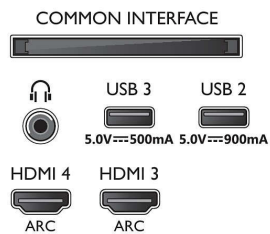

Tuner/mottak/overføring

- Digital-TV: DVB-T/T2/T2-HD/C/S/S2
- TV-programguide*: 8-dagers elektronisk

Connections

Side

Bottom

Spesifikasjoner

- programguide
- Signalstyrkeindikasjon
- Tekst-tv: 1000-siders hypertekst
- Støtter HEVC