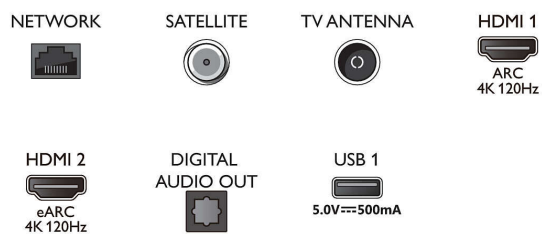

Bilde/skjerm

- Diagonal skjermstørrelse (cm): 164 cm

- Skjerm: 4K Ultra HD LED
- Paneloppløsning: 3840 x 2160
- Opprinnelig oppdateringshastighet: 120 Hz
- Bildemotor: P5 AI Perfect Picture Engine
- Bildeforbedring: Høy fargegamut 95 % DCI/P3, Dolby Vision, Perfect Natural Motion, Micro Dimming Premium, Pq-modus for AI, CalMAN Ready, HDR10+, IMAX Enhanced-modus, Filmmaker mode
- Diagonal skjermstørrelse (tommer): 65 tommer

Tuner/mottak/overføring

- Digital-TV: DVB-T/T2/T2-HD/C/S/S2
- TV-programguide*: 8-dagers elektronisk

Connections

Side

Bottom

Spesifikasjoner

- programguide
- Signalstyrkeindikasjon
- Tekst-tv: 1000-siders hypertekst
- Støtter HEVC