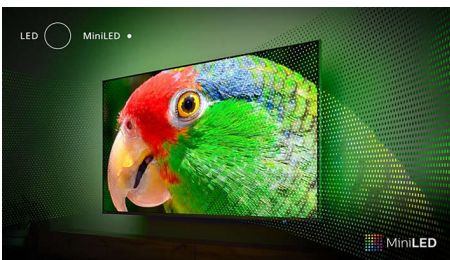

Philips LED
4K UHD MiniLED
Android-TV

P5 AI perfect picture engine

Dolby Atmos-lyd
Firesidig Ambilight TV
164 cm (65") Android-TV

65PML9507

Se mer. Føl mer.

4K UHD MiniLED Android-TV

Mer realistisk, mer detaljert og mer responsivt. Føl alt sammen med en Philips MiniLED-TV! Vårt beste LED-bilde og Ambilight gjør at alt du ser på eller spiller, ser utrolig ut. Spillingen er superjevn, og du får også utmerket lyd.

Episk spill. Enkel kontroll.

- Simpelthen smart. Android-TV.
- Talekontroll. Google Assistant. Fungerer med Alexa.
- Episk spilling. 120 Hz. VRR, Freesync.

Stor. Lys. Vakker.

- Mer oppslukende enn noensinne. 4-sidig Ambilight.
- Førsteklasses design. Pakket for fremtiden.
- Strålende storskjerm. Mini LED-TV.
- Uansett hva du ser på, føles bilde så ekte ut. P5-motor med AI.

PHILIPS

Høydepunkter

Ambilight på fire sider

Med Ambilight blir den fantastiske opplevelsen av å se på en Philips MiniLED-TV enda større. LED-lys rundt kanten av TV-en lyser og endrer farge i perfekt takt med fargene på skjermen eller med musikken din. Det er så varmt og oppslukende at du vil begynne å lure på hvordan du klarte å se på TV uten det.

MiniLED TV

Philips MiniLED-TV-en støtter alle de store HDR-formatene og gir deg et imponerende storskjerm bilde med dyp svart og naturtro farger. Hundrevis av intelligente bakgrunnsbelysningssoner dempes eller lyser opp, slik at kontrasten og dybden blir sylskarp.