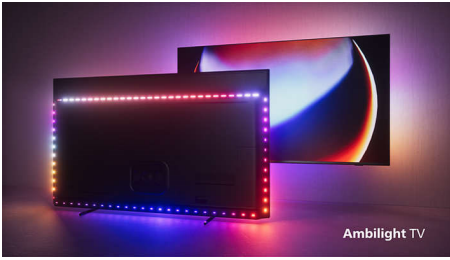

Телевізор 4K UHD MiniLED Android TV
P5 AI Perfect Picture Engine Звук Dolby Atmos, 4-стороннє підсвічування Ambilight, Телевізор Android TV 164 см (65 А.)

Основні особливості

4-стороннє підсвічування Ambilight

Завдяки підсвічуванню Ambilight чудовий перегляд телевізора Philips MiniLED стає ще грандіознішим! Світлодіодні індикатори з усіх чотирьох сторін телевізора світяться та змінюють колір в ідеальній синхронізації з зображенням на екрані або музикою. Підсвічування таке тепле й захоплююче, що ви дивуватиметеся, як дивилися телевізор раніше.