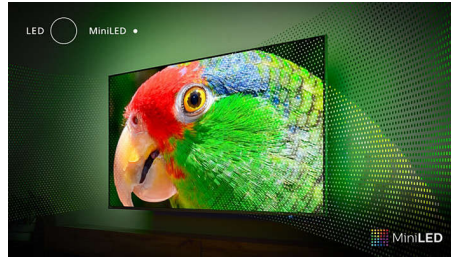

Телевізор MiniLED

Телевізор Philips MiniLED підтримує всі основні формати HDR і забезпечує справді вражаюче зображення на великому екрані з насиченими чорними тонами та реалістичними кольорами. Сотні інтелектуальних зон підсвічування незалежно зменшують або збільшують свою яскравість для надчуткої контрастності та реалістичної глибини.