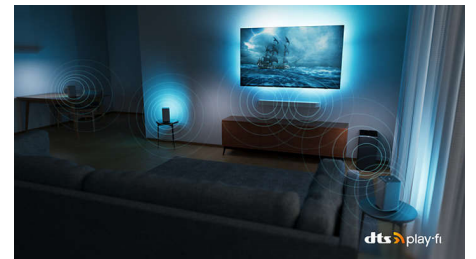

Сумісність із DTS Play-Fi

Домашня бездротова система Philips із підтримкою DTS Play-Fi дозволяє за лічені секунди під'єднати сумісні саундбари та бездротові гучномовці по всьому дому. Слухайте фільми на кухні, відтворіть музику будь-де. Можна навіть створити систему домашнього кінотеатру з об'ємним звуком, де телевізор Philips виступатиме центральним гучномовцем.