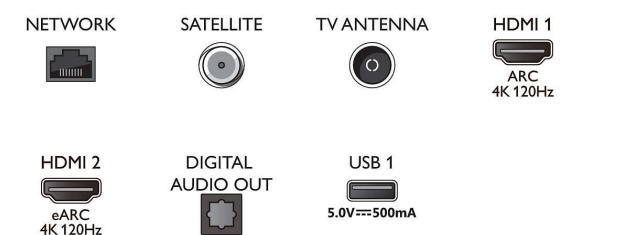

Телевізор 4K UHD MiniLED Android TV

P5 AI Perfect Picture Engine Звук Dolby Atmos, 4-стороннє підсвічування Ambilight, Телевізор Android TV 164 см (65 д.)

Специфікації

Ambilight

- Функції Ambilight: Вбудована Ambilight+hue, Музичний режим Ambilight, Режим гри, Адаптація до кольору стіни, Режим розслаблюючого світла, AmbiWakeur, AmbiSleep, Бездротові домашні гучномовці Philips, Ambilight Auroma, Анімація завантаження Ambilight
- Версія Ambilight: 4-стороннє наступного покоління

Зображення/дисплей

- Розмір екрана по діагоналі (у метрах): 164 см

- Дисплей: 4K Ultra HD LED
- Роздільна здатність панелі: 3840 x 2160
- Природна частота оновлення: 120 Гц
- Процесор зображення: P5 AI Perfect Picture Engine
- Покращення зображення: Широка кольорова гама 95% DCI/P3, Dolby Vision, Perfect Natural Motion, Micro Dimming Premium, Режим PQ зі штучним інтелектом, Підтримка CalMAN, HDR10+, Покращений режим IMAX, Режим Filmmaker mode
- Розмір екрана по діагоналі (у дюймах): 65 дюймів

65PML9507/12

Роздільна здатність вхідного сигналу дисплея

- Роздільна здатність – частота оновлення: 576р – 50 Гц, 640x480 – 60 Гц, 720р – 50 Гц, 60 Гц, 1920x1080р – 24 Гц, 25 Гц, 30 Гц, 50 Гц, 60 Гц, 100 Гц, 120 Гц, 2560x1440 – 60 Гц, 120 Гц, 3840x2160р – 24 Гц, 25 Гц, 30 Гц, 50 Гц, 60 Гц, 100 Гц, 120 Гц.

Тюнер/Прийм/Передача

- Цифрові телевізори: DVB-T/T2/T2-HD/C/S/S2

Connections

Side

Bottom