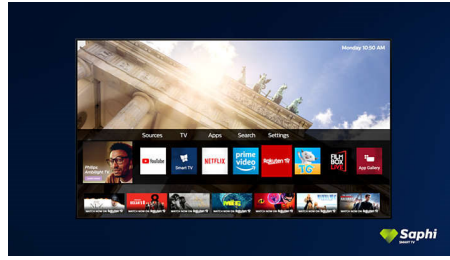

PHILIPS

Pametni LED-televizor 4K UHD
108 cm (43 palcev) Dolby Vision in Dolby Atmos, Smart TV

Značilnosti

Podpira vse glavne formate HDR

Televizor 4K UHD Philips je združljiv z vsemi glavnimi formati HDR, vključno z Dolby Vision. Naj gre za serijo, ki je ne smete zamuditi, ali najnovejšo videoigro, sence so globlje. Svetle površine so bleščeče. Barve so pristnejše.

Dolby Vision in Dolby Atmos

Podpora za vrhunski zvok in video formate Dolby pomeni, da bodo spremljane vsebine HDR videti in slišati božansko. Slika bo videti, kot si jo je režiser zamislil, prostorski zvok pa bo razločen in globok.

Pametni televizor SAPHI

S hitrim, intuitivnim operacijskim sistemom SAPHI je uporaba pametnega televizorja Philips pravi užitek. Uživate v odlični kakovosti slike in jasnem ikonskem meniju, do katerega dostopate z enim gumbom. Televizor upravljajte z lahkoto in se hitro pomikajte do priljubljenih Philipsovih aplikacij za pametne televizorje.

SAPHI je hiter, intuitiven operacijski sistem, s katerim je uporaba televizorja Philips Smart pravi užitek. Uživate v odlični kakovosti slike in jasnem ikonskem meniju, do katerega dostopate z enim gumbom. Televizor upravljajte z lahkoto in se hitro pomikajte do priljubljenih aplikacij za pametne televizorje, vključno z aplikacijami YouTube, Netflix in drugimi.