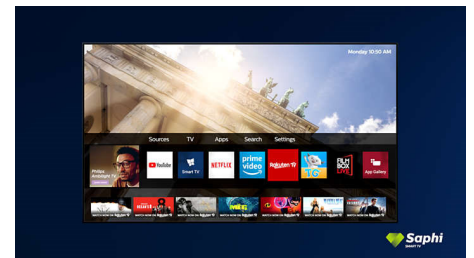

43PUS7506/12

je videti, kot bi zaslon lebdel nad omarico za televizor ali mizo.

Zasnova

Mat črn okvir. Tanke nožice.

Zbirka aplikacij SAPHI TV

Zbirka aplikacij Philips TV. Netflix, Prime Video in še več.

Pametni televizor Saphi

SAPHI je hiter, intuitiven operacijski sistem, s katerim je uporaba televizorja Philips Smart pravi užitek. Uživate v odlični kakovosti slike in jasnem ikonskem meniju, do katerega dostopate z enim gumbom. Televizor upravljajte z lahkoto in se hitro pomikajte do priljubljenih aplikacij za pametne televizorje, vključno z aplikacijami YouTube, Netflix in drugimi.