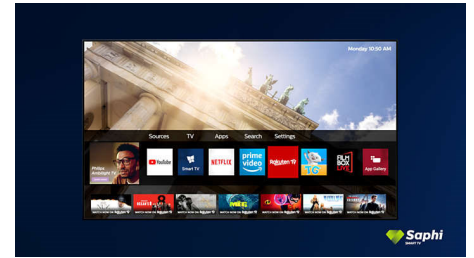

Pametni televizor SAPHI

S hitrim, intuitivnim operacijskim sistemom SAPHI je uporaba pametnega televizorja Philips pravi užitek. Uživate v odlični kakovosti slike in jasnem ikonskem meniju, do katerega dostopate z enim gumbom. Televizor upravljajte z lahkoto in se hitro pomikajte do priljubljenih Philipsovih aplikacij za pametne televizorje.

43PUS7506/12

je videti, kot bi zaslon lebdel nad omarico za televizor ali mizo.

Zasnova

Mat črn okvir. Tanke nožice.

Zbirka aplikacij SAPHI TV

Zbirka aplikacij Philips TV. Netflix, Prime Video in še več.

Pametni televizor Saphi

SAPHI je hiter, intuitiven operacijski sistem, s katerim je uporaba televizorja Philips Smart pravi užitek. Uživate v odlični kakovosti slike in jasnem ikonskem meniju, do katerega dostopate z enim gumbom. Televizor upravljajte z lahkoto in se hitro pomikajte do priljubljenih aplikacij za pametne televizorje, vključno z aplikacijami YouTube, Netflix in drugimi.