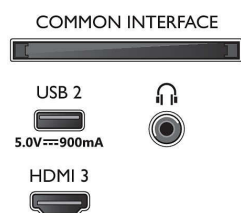

Specifikacije

Slika/zaslon

- Razmerje stranic: 16 : 9
- Velikost diagonale zaslona (v palcih): 43 palec
- Velikost diagonale zaslona (cm): 108 cm
- Zaslona: LED-televizor 4K Ultra HD
- Ločljivost zaslona: 3840 x 2160
- Izboljšava slike: Dolby Vision, HLG (Hybrid Log Gamma), Izjemno visoka ločljivost, Združljivo s HDR10+, Micro Dimming
- Velikost diagonale zaslona (v palcih): 43 palcev

Podprta ločljivost zaslona

- Računalniški vhodi na vseh priključkih HDMI: do

4K UHD 3840 x 2160 pri 60 Hz, Podpora za HDR, HDR10/HLG

- Video vhodi na vseh priključkih HDMI: do 4K UHD 3840 x 2160 pri 60 Hz, Podpora HDR, HDR10/HLG (Hybrid Log Gamma), HDR10+/Dolby Vision

Sprejemnik/sprejem/prenos

- Digitalni televizor: DVB-T/T2/T2-HD/C/S/S2
- Predvajanje videa: PAL, SECAM
- Podpora za MPEG: MPEG2, MPEG4
- Programski TV-vodnik*: 8-dnevni elektronski vodnik po programih
- Indikator jakosti signala

- Teletekst: 1000-stranski Hypertext
- Podpora za HEVC

Funkcije Smart TV

- Uporabniška izkušnja: SimplyShare, Zrcaljenje zaslona
- Aplikacije Smart TV*: Spletne videoteke, Odpre internetni brskalnik, TV na zahtevo, Youtube, TV za Netflix
- Enostavna namestitvev: Samodejno zaznavanje naprav Philips, Čarovnik za namestitvev omrežja, Čarovnik za pomoč pri nastavitvah
- Enostavna uporaba: Pametni gumb za hitro

Connections

Side