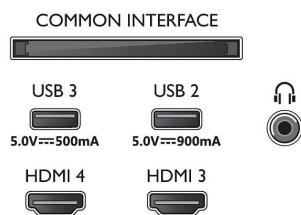

Tuner/réception/transmission

- TV numérique: DVB-T/T2/T2-HD/C/S/S2
- Guide des programmes de télévision*: Guide

Connections

Side

Bottom

Caractéristiques

- électronique de programmes 8 j.
- Indication de l'intensité du signal
- Télétexte: Hypertexte 1 000 pages
- Compatible HEVC