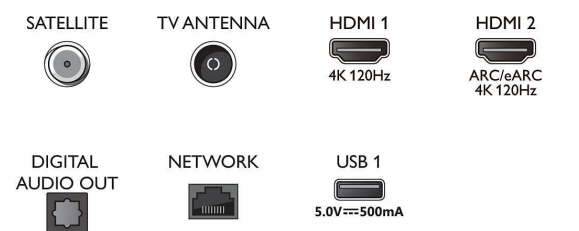

Tuner/réception/transmission

- TV numérique: DVB-T/T2/T2-HD/C/S/S2
- Guide des programmes de télévision*: Guide

Connections

Side

Bottom

Caractéristiques

- électronique de programmes 8 j.
- Indication de l'intensité du signal
- Télétexte: Hypertexte 1 000 pages
- Compatible HEVC