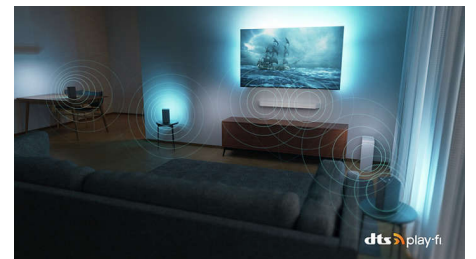

Philips OLED
Téléviseur 4K Ambilight

Téléviseur Ambilight 164 cm
(65")

Moteur
P5 AI Perfect Picture Engine
Son Dolby Atmos
Google TV™

65OLED808

Magnifique sous tous les angles.

Téléviseur 4K Ambilight

Des films aux séries, l'image réaliste et le son ample de ce téléviseur OLED s'associent au halo immersif de l'Ambilight, pour une expérience exceptionnelle. Le boîtier en métal foncé et le design sans cadre apportent une élégance inégalée.

Dolby Vision et Dolby Atmos

Grâce aux technologies Dolby Vision et Dolby Atmos intégrées, vos films, émissions et jeux bénéficient d'une qualité visuelle et sonore incroyable. L'image est fidèle à la vision du réalisateur. Finie, la déception des scènes trop sombres pour comprendre ce qu'il se passe ! Entendez chaque mot clairement. Vivez des effets sonores entièrement immersifs.

HDR pris en charge

Prend en charge tous les principaux formats HDR.

DTS Play-Fi

Le système audio domestique sans fil Philips avec technologie DTS Play-Fi permet une connexion à des barres de son et des enceintes sans fil compatibles dans toute la maison en quelques secondes. Écoutez des films dans la cuisine. Diffusez de la musique dans n'importe quelle pièce. Vous pouvez même créer un système de Home Cinéma en utilisant votre téléviseur Ambilight comme enceinte centrale.