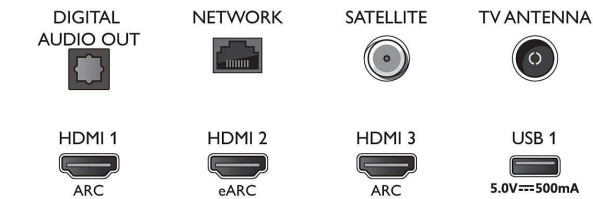

Android TV LED 4K UHD

Ambilight TV em 3 lados Principais formatos HDR suportados, P5 Perfect Picture Engine, Android TV de 108 cm (43")

Especificações

Ambilight

- Funcionalidades Ambilight: Ambilight+Hue incorporado, Ambilight música, Modo de jogo, Adaptável à cor da parede, Modo Lounge light, AmbiWakeup, AmbiSleep, Altifalantes sem fios em casa Philips
- Versão da Ambilight: em 3 lados

2 colunas frequências médias e altas 10 W, subwoofer 30 W

- Rácio de visualização: 16:9
- Tamanho do ecrã na diagonal (pol.): 43 polegada
- Tamanho do ecrã na diagonal (métrico): 108 cm
- Visor: LED 4K Ultra HD
- Resolução do painel: 3840x2160
- Motor de imagem: P5 Perfect Picture Engine
- Melhoramento de imagem: Ultra Resolution, Dolby Vision, HDR10+, Micro Dimming Pro, Gestão de cores ISF
- Tamanho do ecrã na diagonal (pol.): 43 polegadas

Resolução suportada do ecrã

- Entradas para computador em todos os HDMI: HDR suportado, HDR10/ HLG, até 4K UHD 3840 x 2160 a 60 Hz, Compatível com HDR, HDR10+/
  HLG

HLG

- Entradas de vídeo em todos os HDMI: até 4K UHD 3840 x 2160 a 60 Hz, Compatível com HDR, HDR10/HLG (Hybrid Log Gamma), HDR10+/Dolby Vision

Sintonizador/receção/transmissão

- Televisão Digital: DVB-T/T2/T2-HD/C/S/S2
- Reprodução de vídeo: PAL, SECAM
- Suporte de MPEG: MPEG2, MPEG4
- Guia de programação*: Guia de programação eletrónico, 8 dias
- Indicação da força do sinal
- Teletexto: 1000 páginas de Hipertexto
- Suporte de HEVC

Android TV

- OS: Android TV™ 10 (Q)
- Aplicações pré-instaladas: Google Play Movies*, Google Play Music*, Pesquisa Google, YouTube, Netflix, Vídeo instantâneo Amazon, BBC iplayer, Amazon Prime Video, Disney+, Aplicação de Fitness, Spotify
- Tamanho da memória (Flash): 16GB*

43PUS8556/12

Funcionalidades da Smart TV