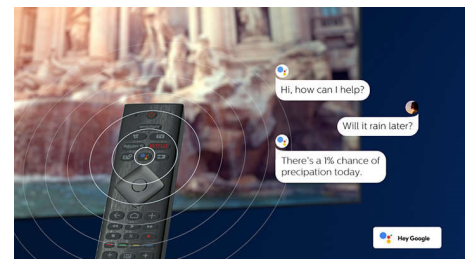

### Controlo de voz com IA

Prima um botão no telecomando para falar com o Assistente Google. Controle o televisor ou dispositivos domésticos inteligentes compatíveis com o Assistente Google com a sua voz. Ou peça à Alexa para controlar o televisor através de dispositivos compatíveis com Alexa.