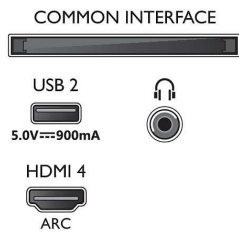

Android TV

- OS: Android TV™ 10 (Q)
- Aplicações pré-instaladas: Google Play Movies*, Google Play Music*, Pesquisa Google, YouTube, Netflix, Vídeo instantâneo Amazon, BBC iplayer, Amazon Prime Video, Disney+, Aplicação de Fitness, Spotify
- Tamanho da memória (Flash): 16GB*

43PUS8556/12

Funcionalidades da Smart TV

- Interação com utilizador: SimplyShare
- Televisor interativo: HbbTV
- Programa: Pausa TV, Gravação USB*
- Facilidade de Instalação: Detecção automática de dispositivos Philips, Assistente de ligação de dispositivos, Assistente de instalação de rede, Assistente de definições
- Fácil de utilizar: Botão de menu inteligente completo, Manual do utilizador no ecrã
- Firmware atualizável: Assistente atual. automática firmware, Firmware atualizável através de USB, Atualização de firmware online, Transferência de FW em segundo plano
- Ajustes de Formato do Ecrã: Básico - Preencher ecrã, Ajustar ao ecrã. Avançado - Deslocar, Zoom, esticar, Panorâmico
- Telecomando: com voz
- Assistente de voz*: Google Assistant incorporado, Telecomando com microfone., Compatível com a Alexa

Aplicações multimédia

- Formatos de reprodução de vídeo: Recipientes: AVI, MKV, H264/MPEG-4 AVC, MPEG-1, MPEG-2, MPEG-4, VP9, HEVC (H.265), AV1, HEVC

Connections

Side