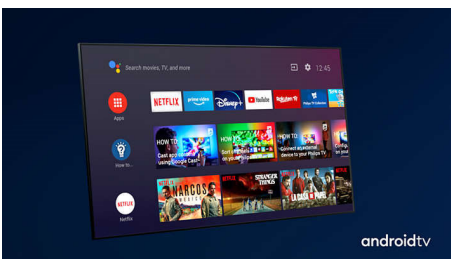

Android TV

O seu televisor Philips Android TV fornece-lhe os conteúdos que quer, quando quiser. Pode personalizar o ecrã inicial para apresentar as suas aplicações favoritas, facilitando o início de transmissão de filmes e programas de que gosta. Ou retome do ponto em que parou.