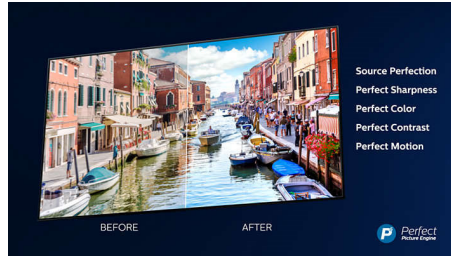

Processador de imagem Philips P5

O processador Philips P5 proporciona uma imagem tão brilhante como os conteúdos de que gosta. Os detalhes têm uma profundidade visivelmente superior. As cores são vivas, enquanto os tons de pele parecem naturais. O contraste é tão nítido que irá sentir todos os detalhes. Os movimentos são completamente suaves.