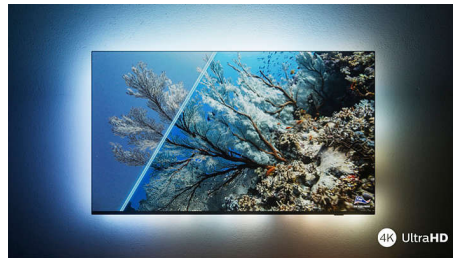

Rendkívül éles kép

Bármit is néz, élénk színekkel rendelkező, ragyogó, rendkívül éles képet élvezhet. Ráadásul ez a 4K UHD Ambilight TV minden fontosabb HDR formátummal kompatibilis, így minden részletet látni fog, még a sötét és világos felületeken is HDR tartalom streamelése esetén.