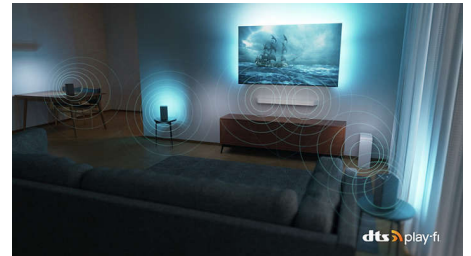

DTS Play-Fi

Nagyszerű, tiszta TV-s hangzást biztosít a csomagolásból kivéve azonnal. A DTS Play-Fi-vel működő Philips vezeték nélküli otthoni rendszerrel másodpercek alatt csatlakozhat az otthonában lévő kompatibilis soundbarokhoz és vezeték nélküli hangszórókhoz. A TV-t központi hangszóróként használva még egy surround hangzású házimozzi-rendszert is létrehozhat.

DTS Play-Fi

Nagyszerű TV-s hangzás. Ráadásul könnyedén hozzáadhat soundbarokat vagy hangszórókat