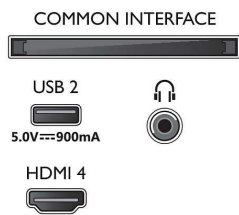

4K Ambilight TV

164 cm-es (65"-es) Ambilight TV P5 Picture Engine – 120 Hz, A fő HDR formátumok támogatása, Google TV™

Műszaki adatok

Ambilight

- Ambilight szolgáltatások: A fal színéhez alkalmazkodó, Lounge üzemmód, Játék üzemmód, Ambilight Music, AmbiWakeup, AmbiSleep, Philips vezeték nélküli otthoni hangszórók, Ambilight Bootup Animation
- Ambilight változat: 3 oldalas

Kép/Kijelző

- Átlós képernyőméret (hüvelyk): 65 hüvelyk
- Átlós képernyőméret (metrikus): 164 cm
- Kijelző: 4K Ultra HD LED
- Panel felbontása: 3840 x 2160

- Natív frissítési frekvencia: 120 Hz
- Képfeldolgozó rendszer: P5 Perfect Picture Engine
- Képjavitás: Micro Dimming Pro, Széles színtartomány: a DCI-P3 90%-a, HDR10+, Dolby Vision, CalMAN használatára kész, Perfect Natural Motion, HLG (Hybrid Log Gamma)

Kijelző bemeneti felbontása

- Felbontás – frissítési gyakoriság: 576 p – 50 Hz, 640x480 – 60 Hz, 720 p – 50 Hz, 60 Hz, 1920x1080 p – 24 Hz, 25 Hz, 30 Hz, 50 Hz, , 60 Hz, 100 Hz, 120 Hz., 2560x1440 – 60 Hz, 120 Hz, 3840x2160 p – 24 Hz, 25 Hz, 30 Hz, 50 Hz, , 60 Hz, 100 Hz,

120 Hz.

Hangolóegység/Vétel/Adás

- Digitális TV: DVB-T/T2/T2-HD/C/S/S2
- TV-műsorfűzet*: 8 napos elektronikus programfűzet
- Jelerősség kijelzése
- Teletext: 1000 oldalas Hypertext
- HEVC támogatás

Android TV

- OS: Google TV™
- Előzetesen telepített alkalmazások: Google Play

Connections

Side