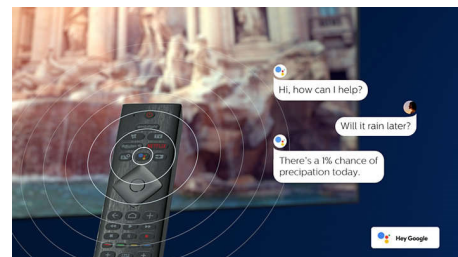

Glasovno upravljanje z AI

Pritisnite gumb na daljinskem upravljalniku, če želite govoriti s Pomočnikom Google. Z lastnim glasom upravljajte televizor ali pametne domače naprave, ki podpirajo Pomočnika Google. Ali pa prosite Alexo, naj upravlja televizor, prek naprave, ki podpirajo Alexo.