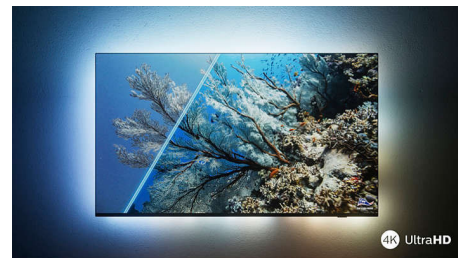

Podpira vse glavne formate HDR

Televizor 4K UHD Philips je združljiv z vsemi glavnimi formati HDR, vključno z Dolby Vision. Naj gre za serijo, ki je ne smete zamuditi, ali najnovejšo videoigro, sence so globlje. Svetle površine so bleščeče. Barve so pristnejše.