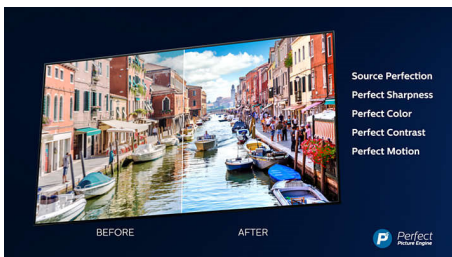

Philipsova tehnologija P5

Philipsova tehnologija P5 zagotavlja sliko, ki je tako briljantna kot vaša priljubljena vsebina. Podrobnosti so opazno poglobljene. Barve so živahne, kožni odtenki imajo naravni videz. Kontrast je tako oster, da boste čutili vsako podrobnost. Gibanje pa je tako popolnoma tekoče.