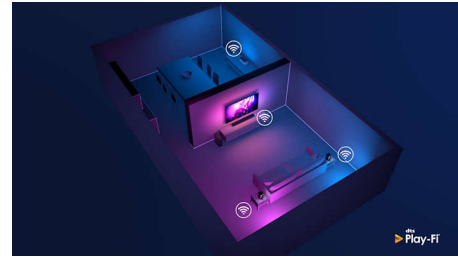

Združljiv z DTS Play-Fi

S pomočjo tehnologije DTS Play-Fi lahko povežete televizor Philips z združljivimi zvočniki v katerem koli prostoru. Imate v kuhinji brezžične zvočnike? Med pripravo prigrizkov prisluhnite filmu ali pa spremljajte športni prenos, medtem ko ostalim pripravljate pijačo.