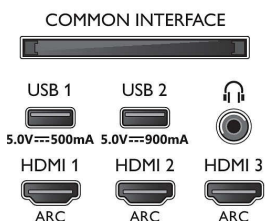

Specifikacije

Ambilight

- Funkcije Ambilight: Vgrajena osvetlitev Ambilight+Hue, Ambilight Music, Način igre, Prilagoditev barvi stene, Način za salonsko vzdušje, AmbiWakeup, AmbiSleep, Brezžični domači zvočniki Philips
- Različica Ambilighta: 3-stranska

Slika/zaslon

- Razmerje stranic: 16 : 9
- Velikost diagonale zaslona (v palcih): 65 palec
- Velikost diagonale zaslona (cm): 164 cm

- Zaslon: OLED-televizor 4K Ultra HD
- Ločljivost zaslona: 3840 x 2160
- Slikovni procesor: Tehnologija P5
- Izboljšava slike: Izjemno visoka ločljivost, Dolby Vision, HDR10+, Perfect Natural Motion, Upravljanje barv ISF, Micro Dimming Perfect, Širok barvni razpon 99 %, DCI/P3
- Velikost diagonale zaslona (v palcih): 65 palec

Podprta ločljivost zaslona

- Računalniški vhodi na vseh priključkih HDMI: Podpira HDR, HDR10+/HLG, Podpora za HDR,

- HDR10/HLG, do 4K UHD 3840 x 2160 pri 60 Hz
- Video vhodi na vseh priključkih HDMI: Podpora HDR, HDR10/HLG (Hybrid Log Gamma), HDR10+/Dolby Vision, do 4K UHD 3840 x 2160 pri 60 Hz

Sprejemnik/sprejem/prenos

- Digitalni televizor: DVB-T/T2/T2-HD/C/S/S2
- Predvajanje videa: PAL, SECAM
- Podpora za MPEG: MPEG2, MPEG4
- Programski TV-vodnik*: 8-dnevni elektronski vodnik po programih

Connections

Side