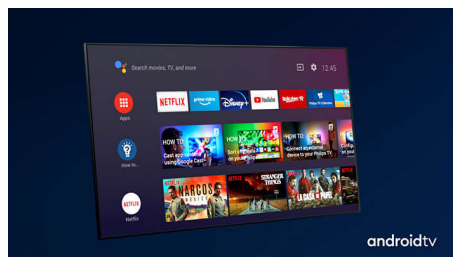

Preprosto pameten. Android TV.

Philipsov televizor z OS Android TV zagotovi zeleno vsebino, kadar koli jo želite. Osnovni zaslon lahko prilagodite tako, da bodo na njem prikazane najbolj priljubljene aplikacije, zato bo pretakanje filmov in oddaj enostavnejše. Gledanje nadaljujete od tam, kjer ste ostali.

65OLED705/12