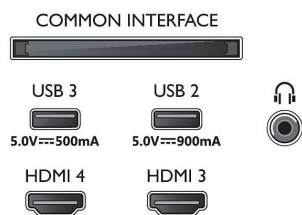

Specifikationer

Ambilight

- Ambilight-funktioner: Tilpasning til vægfarve, Lounge-tilstand, Spil-tilstand, Ambilight-musik, AmbiWakeup, AmbiSleep, fungerer med Philips Wireless Home-højtalere, Ambilight-opstartsanimation
- Ambilight-version: næste generation 3-sidet

Billede/display

- Diagonal skærmstørrelse (tommer): 65 tommer
- Diagonal skærmstørrelse (metrisk): 164 cm

- Display: 4K Ultra HD OLED
- Panelopløsning: 3840 x 2160
- Oprindelig opdateringshastighed: 120 Hz
- Picture engine: P5 AI Perfect Picture Engine
- Billedforbedring: Perfect Natural Motion, Micro Dimming Perfect, Wide Colour-farveskala, 99 % DCI/P3, Dolby Vision, HLG (Hybrid Log Gamma), A.I. PQ-tilstand, CalMAN Ready, IMAX Enhanced-tilstand, HDR10+ Adaptive, Filmskabertilstand

Indgangsløsning på skærm

- Opløsning - opdateringshastighed: 576p - 50 Hz, 640x480 - 60 Hz, 720p - 50 Hz, 60 Hz, 1920x1080p - 24 Hz, 30 Hz, 50 Hz, 60 Hz, 100 Hz, 120 Hz., 2560x1440 - 60 Hz, 120 Hz, 3840x2160p - 24 Hz, 30 Hz, 50 Hz, 60Hz,100Hz,120Hz.

Tuner/modtagelse/transmission

- Digital TV: DVB-T/T2/T2-HD/C/S/S2
- TV-programoversigt*: 8 dages elektronisk programguide

Connections

Side