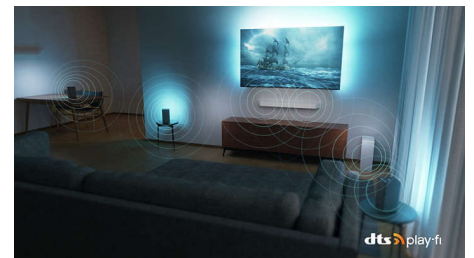

DTS Play-Fi

Med Philips Wireless Home System med DTS Play-Fi kan du på få sekunder oprette forbindelse til kompatible soundbars og trådløse højttalere i dit hjem. Lyt til film i køkkenet. Afspil musik overalt. Du kan endda lave et hjemmebiografsystem med surroundsound ved hjælp af dit Ambilight TV som en central højttaler.