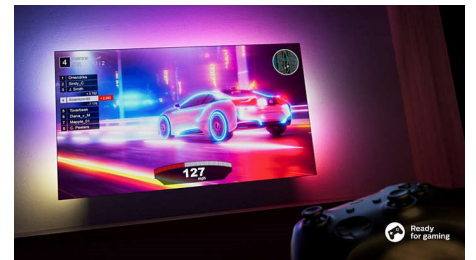

Excelente para juegos.

La conectividad HDMI 2.1 te permite sacar el máximo partido a tu consola, con partidas y gráficos fluidos. Admite VRR, y el ajuste de bajo tiempo de latencia se activa automáticamente al encender la consola. El modo de juego de Ambilight intensifica la emoción de cada partida.

Compatible con formatos HDR

Compatible con los principales formatos HDR

AMBILIGHT tv

4K UltraHD

Dolby VISION ATMOS

amazon alexa built-in