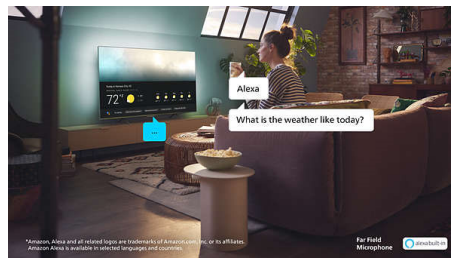

### Dolby Vision y Dolby Atmos

Gracias a la incorporación de Dolby Vision y Dolby Atmos, tus películas, programas y juegos

se ven y suenan increíbles. Verás la imagen que el director quería que vieras: ¡se acabaron las escenas decepcionantes demasiado oscuras para distinguirlas! Escucha cada palabra con claridad y disfruta de los efectos de sonido como si realmente estuvieran ocurriendo a tu alrededor.

### Smart TV de Philips

Encuentra lo que buscas rápidamente con nuestro nuevo Smart TV. ¿Estás disfrutando de una serie? Puedes seguir viéndola directamente desde la pantalla de inicio. Y si buscas algo nuevo, puedes explorar categorías como Acción o Drama y ver sugerencias de los mejores servicios de streaming, todo en el mismo lugar.

### Control por voz con IA

¿Tienes varios asistentes de voz para elegir! Habla con dispositivos Alexa a través de tu televisor Philips para reproducir música, escuchar las noticias, consultar el tiempo, controlar dispositivos de domótica y mucho más. Alexa es muy fácil de usar sin manos en nuestros modelos de la serie 8100: solo tienes que pedirlo y Alexa responderá al instante. Y, si estabas viendo la tele, el volumen bajará para