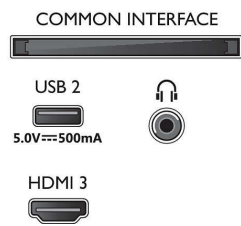

TV Ambilight 4K

TV Ambilight de 189 cm (75") Compatible con principales formatos HDR, Sonido Dolby Atmos, Smart TV de Philips

Especificaciones

Ambilight

- Funciones Ambilight: Adaptable al color de la pared, Modo Lounge light, Modo de juego, Música y Ambilight, AmbiSleep, Ambilight integrado
- Versión Ambilight: 3 lados

Imagen/Pantalla

- Tamaño diagonal de pantalla (pulgadas): 75 pulgada
- Tamaño diagonal de pantalla (métrico): 189 cm
- Pantalla: LED 4K Ultra HD
- Resolución de pantalla: 3840 x 2160
- Frecuencia de actualización nativa: 60 Hz

- Motor de imagen: Pixel Precise Ultra HD
- Mejora de la imagen: HDR10, HLG (Hybrid Log Gamma), Compatible con HDR10+, Dolby Vision, Natural Motion

Resolución de entrada de la pantalla

- Resolución-Frecuencia de actualización: 576p-50 Hz, 640 x 480-60 Hz, 720p-50 Hz, 60 Hz, 1920 x 1080p-24 Hz, 25 Hz, 30 Hz, ,50 Hz, 60 Hz, 2560 x 1440-60 Hz, 3840 x 2160p-24 Hz,25 Hz,30 Hz, , 50 Hz, 60 Hz

75PUS8108/12

Sintonizador/recepción/transmisión

- Televisión digital: TDT/T2/T2-HD/C/S/S2
- Guía de programación de televisión*: Guía electrónica de programación de 8 días
- Indicación de la fuerza de la señal
- Teletexto: Hipertexto de 1000 páginas
- Compatibilidad HEVC

Smart TV

- Sistema operativo: Smart TV con sistema operativo mejorado

Connections

Side