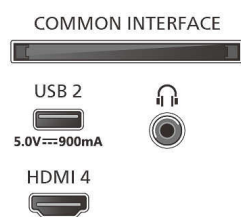

Műszaki adatok

Ambilight

- Ambilight szolgáltatások: A fal színéhez alkalmazkodó, Lounge üzemmód, Játék üzemmód, Ambilight Music, AmbiWakeup, AmbiSleep, Kompatibilis a Philips vezeték nélküli otthoni hangszórókkal, Ambilight Bootup Animation
- Ambilight változat: 3 oldalas

Kép/Kijelző

- Átlós képernyőméret (hüvelyk): 65 hüvelyk
- Átlós képernyőméret (metrikus): 164 cm
- Kijelző: 4K Ultra HD LED

- Panel felbontása: 3840 x 2160
- Natív frissítési frekvencia: 120 Hz
- Képfeldolgozó rendszer: P5 Perfect Picture Engine
- Képjávitás: Perfect Natural Motion, Micro Dimming Premium, HDR10+, Dolby Vision, HLG (Hybrid Log Gamma), CalMAN használatára kész

Kijelző bemeneti felbontása

- Felbontás – frissítési gyakoriság: 576 p – 50 Hz, 640x480 – 60 Hz, 720 p – 50 Hz, 60 Hz, 1920x1080 p – 24 Hz, 25 Hz, 30 Hz, 50 Hz, , 60 Hz, 100 Hz, 120 Hz., 2560x1440 – 60 Hz, 120 Hz, 3840x2160

p – 24 Hz, 25 Hz, 30 Hz, 50 Hz, , 60 Hz, 100 Hz, 120 Hz.

Hangolóegység/Vétel/Adás

- Digitális TV: DVB-T/T2/T2-HD/C/S/S2
- Videolejátszás: PAL, SECAM
- TV-műsorfüzet*: 8 napos elektronikus programfüzet
- Jelerősség kijelzése
- Teletext: 1000 oldalas Hypertext
- HEVC támogatás

Connections

Side