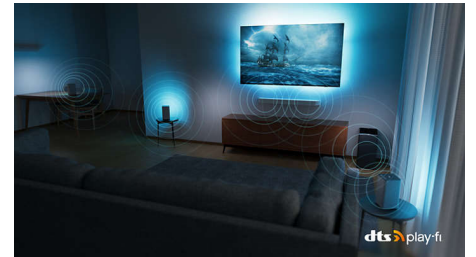

DTS Play-Fi

A DTS Play-Fi-vel működő Philips vezeték nélküli otthoni rendszer másodpercek alatt lehetővé teszi az otthonában található kompatibilis soundbar hangszugárzókhoz és vezeték nélküli hangszugárzókhoz való csatlakozást. Hallgassa a filmek hangját a konyhából. Játsszon le zenét bárhol.