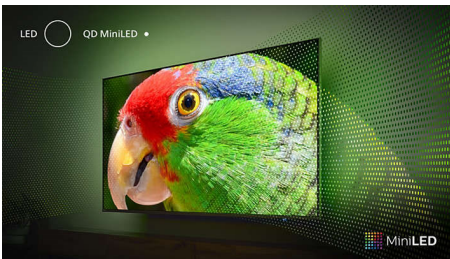

Mini-LED technológia

Bármit is néz, az Xtras mini-LED technológia igazán lenyűgöző nagy képernyős képet biztosít, mély feketékkel, tűéles kontraszttal és élethű színekkel. Ráadásul ez a 4K UHD Ambilight TV minden fontosabb HDR formátummal kompatibilis, így minden részletet látni fog, még a sötét és világos felületeken is.

MiniLED TV

MiniLED. Intelligens háttérvilágítási zónák. Hihetetlen kontraszt.