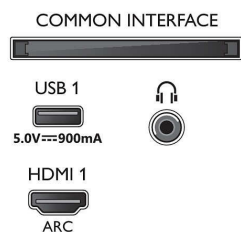

Specifikacije

Ambilight

- Ambilight značajke: Ugrađeni Ambilight+hue, Ambilight Music, Način rada za igre, Mogućnost prilagodbe boji zida, Način rada sa svjetlom za opuštanje, AmbiWakeup, AmbiSleep
- Ambilight verzija: s 3 strane

Slika/Prikaz

- Omjer širine i visine: 16:9
- Veličina dijagonale zaslona (inč): 65 inča
- Dijagonala zaslona (u cm): 164 cm

- Zaslona: 4K Ultra HD LED
- Rezolucija zaslona: 3840 x 2160
- Program za obradu slike: P5 Perfect Picture Engine
- Napredne značajke slike: Ultra Resolution, Širok spektar boja od 90 % DCI/P3, Dolby Vision, HDR10+, 2400 PPI
- Veličina dijagonale zaslona (inč): 65 inča

Podržana rezolucija zaslona

- Računalni ulazi na svim HDMI: do 4K UHD 3840 x 2160 pri 60 Hz, Podrška za HDR, HDR10/HLG,

Podrška za HDR, HDR10+/HLG

- Video ulazi na svim HDMI: do 4K UHD 3840 x 2160 pri 60 Hz, Podrška za HDR, HDR10/HLG (Hybrid Log Gamma), HDR10+/Dolby Vision

Tuner / Prijem / Prijenos

- Digitalni televizor: DVB-T/T2/T2-HD/C/S/S2
- Reprodukcijski videozapisa: PAL, SECAM
- Podrška za MPEG: MPEG2, MPEG4
- Vodič kroz programe*: Elektronički vodič kroz programe za 8 dana

Connections

Side