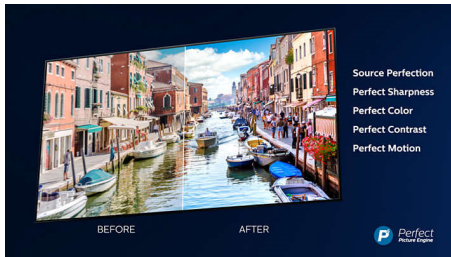

4K UHD Android TV – zvuk Bowers&Wilkins

P5 Perfect Picture Engine Zvuk osigurava Bowers & Wilkins, Ambilight s 3 strane, Android TV od 164 cm (65")

Istaknute znač.

P5 Perfect Picture Engine

Philips P5 engine pruža sliku briljantnu poput sadržaja koje volite. Detalji imaju zamjetno veću dubinu. Boje su živopisne, a nijanse kože prirodne. Kontrast je toliko čist da ćete osjetiti svaki detalj. Pokreti su savršeno ugađeni.