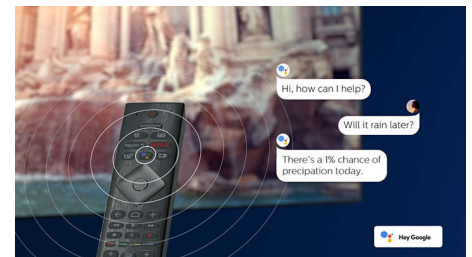

Glasovni pomoćnik

Glasom upravljajte Android TV uređajem tvrtke Philips. Želite igrati igru, gledati Netflix ili pronaći sadržaj i aplikacije u trgovini Google Play? Samo to recite televizoru. Možete i davati naredbe svim pametnim kućnim uređajima koji podržavaju Google pomoćnik, što znači da možete prigušivati svjetla i postavljati termostate tijekom filmske večeri. Pritom ne morate ustati s kauča. Dani traženja daljinskog upravljača za televizor sada su prošlost. Sada glasom možete upravljati Smart TV uređajem tvrtke Philips putem uređaja koji podržavaju uslugu Alexa kao što je Amazon Echo. Uključite televizor, promijenite kanal, prebacite na igraću konzolu – i još mnogo toga – uz uslugu Alexa.