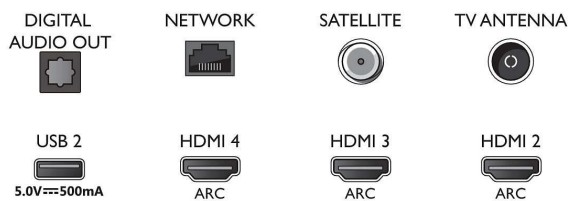

Connections

Side

Bottom

4K UHD Android TV – zvuk Bowers&Wilkins

P5 Perfect Picture Engine Zvuk osigurava Bowers & Wilkins, Ambilight s 3 strane, Android TV od 164 cm (65")

Specifikacije

- Indikator jačine signala
- Teletext: Hipertekst od 1000 stranica
- HEVC podrška