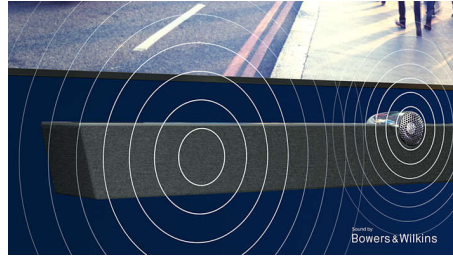

Kvadrat skaļruņa audums

Tik izcila skaņa ir jādzird bez traucējumiem. Šis Philips televizora skaļrunis ir klāts ar augstas kvalitātes skaļruņa audumu, ko izstrādājis augstvērtīgais ražotājs Kvadrat. Šis skaistais vilnas sajaukuma materiāls ir akustiski caurspīdīgs, ļaujot katrai dzirkstošajai niansei no skaļruņa ienākt telpā.

OLED+

Philips OLED+ televizors paceļ OLED skaistumu jauna līmenī. Atklājiet jaunus nianšu un aspektu līmeņus, ko nodrošina P5 attēla apstrāde. Izbaudiet Bowers & Wilkins radīto skaļruņu aizraujošo skaņu. Paveiciet vairāk ar modernām viedajām funkcijām un ienirstiet savā iecienītākajā saturā ar Ambilight. Tas ir vairāk par OLED. Tas ir OLED+.