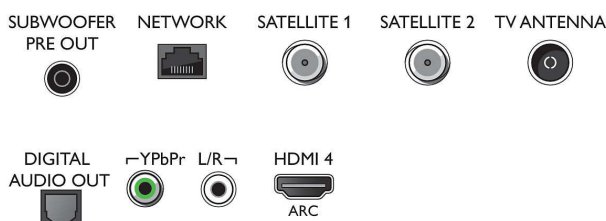

Apstrāde

- Apstrādes jauda: Četrkodolu

Connections

Side

Bottom

4KUHD OLED + Android televizors ar B&W skaņu

Bowers&Wilkins veidota skaņa Ambilight 3-plakņu, P5 Perfect Picture dzinis, Android televizors / MI bals vadība.

Specifikācijas

Skaņa

- Audio: Izejas jauda: 50 vati (RMS), Bowers&Wilkins veidota skaņa, 2.1.2 kanāls
- Skaļruņu konfigurācija: 6 Wx2 vidējo frekvenču skaļruņi, 20 W zemo frekvenču skaļrunis, 9 Wx2 augstums
- Kodekss: AC-4, Dolby Atmos, Dolby Digital MS12 V2.3, DTS-HD(M6)
- Skaņas pastiprinājums: 5 joslu ekvalaizers, Mākslīgā intelekta skaņa, Skaidrs dialogs, Dolby Atmos, Dolby basu pastiprināšana, Dolby skaņas izlīdzinātājs, Nakts režīms, Automātisks skaļuma izlīdzinātājs, Zemfrekvences skaņas pastiprinājums