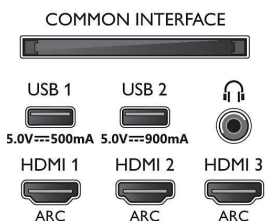

Smart TV funkcijas

- Lietotāja mijiedarbība: SimplyShare
- Interaktīvā televīzija: HbbTV
- Programma: Pause TV, USB ierakstīšana*
- Ērta uzstādīšana: Automātiska Philips ierīču noteikšana, Ierīču pievienošanas vednis, Tīkla iestatīšanas vednis, Iestatījumu palīgvednis
- Vienkārša lietošana: Viena viedās izvēlnes poga, Lietotāja rokasgrāmata ekrānā

65OLED934/12

- Jaunināms programmu nodrošinājums: Programmu nodrošinājuma automātiskās jaunināšanas vednis, Programmu nodrošinājuma jaunināšana, izmantojot USB savienojumu, Programmu nodrošinājuma jaunināšana tiešsaistē
- Ekrāna formāta pielāgošana: Pamata - Aizpildīt ekrānu, Ietilpināt ekrānā, Detalizēti - Pārslēgt, Tālumaiznā, izstiepšana, Platekrāns
- Philips TV Remote aplikācija*: Aplikācijas, Kanāli, Vadība, TV ceļvedis, Video pēc pieprasījuma
- Tāl vadības pults: ar tastatūru, ar balss vadību

Multivides lietojumprogrammas

- Video atskaņošanas formāti: Konteineri: AVI, MKV, H264/MPEG-4 AVC, MPEG-1, MPEG-2, MPEG-4, WMV9/VC1, VP9, HEVC (H.265)
- Mūzikas atskaņošanas formāti: AAC, MP3, WAV, WMA (no v2 līdz v9.2), WMA-PRO (v9 un v10)
- Subtitru formāta atbalsts: .SRT, .SUB, .TXT, .SMI
- Attēlu demonstrēšanas formāti: JPEG, BMP, GIF, PNG, 360 fotoattēls, HEIF

Apstrāde

- Apstrādes jauda: Četrkodolu

Connections

Side