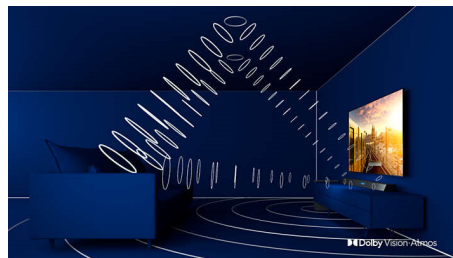

Dolby Vision un Dolby Atmos

Atbalsts Dolby augstās kvalitātes skaņas un video formātiem nozīmē, ka HDR saturs izskatīsies un izklausīsies neticami īsti. Vai nu jaunākie straumēšanas seriāli vai Blu-Ray disku komplekts, izbaudīt varēsiet kontrastu, spilgtumu un krāsas, kas atspoguļo režisora oriģinālo ieceri. Kā arī telpu piepildīs skaidra, niansēta un dziļa skaņa.

65OLED934/12