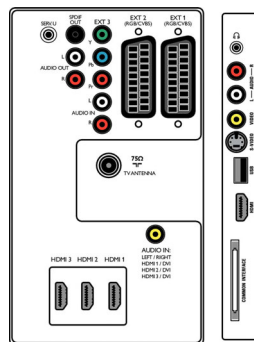

Tuner/Empfang/Übertragung

- Antenneneingang: 75 Ohm koaxial (IEC75)
- Frequenzbänder: Hyperband, S-Kanal, UHF, VHF
- TV-System: PAL I, PAL B/G, PAL D/K, SECAM B/G, SECAM D/K, SECAM L/L', DVB COFDM 2 K/8 K
- Digitales Fernsehen: DVB-T*
- Videowiedergabe: NTSC, Secam, PAL
- Tuner-Display: PLL

Multimedia-Anwendungen

- Multimedia-Anschlüsse: USB
- Wiedergabeformate: MP3, Diashowdateien (.alb), JPEG-Standbilder

Komfort

- Schutz von Minderjährigen: Kindersicherung
- Einfache Installation: Automatischer Programmname, Automatic Channel Install (ACI), Automatic Tuning System (ATS), Autostore, Feinabstimmung, Digitales PLL-Tuning, Plug & Play
- Einfache Bedienung: 4 Favoritenlisten, Automatische Lautstärkeregelung (AVL), Progr.-Lautstärke per Sender, Grafische Benutzeroberfläche, Bildschirmanzeige, Programmliste, Einstellungsassistent, Seitl. Bedienelemente
- Uhr: Sleep-Timer, Wecker
- Bildschirmformat-Anpassung: 4:3, Auto Format, Breitbildformat 14:9, Breitbildformat 16:9, Untertitel-Zoom, SuperZoom, Breitbild
- Elektronische Programmzeitschrift (EPG): EPG, Akt. & Folg.
- Fernbedienung: Fernseher
- Fernbedienungstyp: RCPF05E08B
- Videotext: 1200 Seiten Hypertext
- Bild im Bild: Videotext-Doppelbild
- Verbesserung des Videotexts: 4 Lieblings-Seiten, Programminformationszeile
- Smart-Modus: Film, Standard, Lebhaft