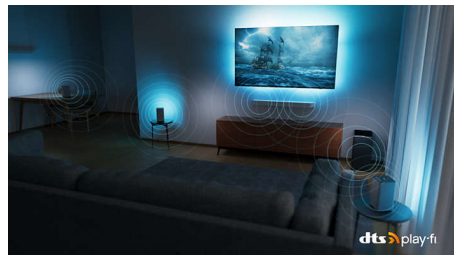

### Kompatibilné so systémom DTS Play-Fi

Bezdrôtový domáci systém Philips s technológiou DTS Play-Fi umožňuje pripojenie kompatibilných zvukových panelov a bezdrôtových reproduktorov po celom dome už za niekoľko sekúnd. Počúvajte filmy v kuchyni. Prehrávajte hudbu kdekoľvek. Môžete dokonca vytvoriť systém domáceho kina s priestorovým zvukom za použitia televízora Philips ako centrálného reproduktora.