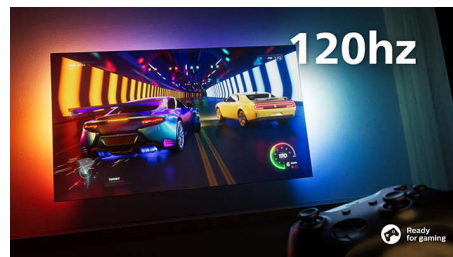

HDMI 2.1 s variab. obn. frekv. (VVR) a nízkym onesk.

Hrajte bez hraníc. Váš televízor Philips s HDMI 2.1 vám umožní naplno využívať výbavu novej generácie s mimoriadne reaktívnym hraním hier a neuveriteľne plynulou grafikou. Vyskočte, prekvapte súpera alebo sa dokonale vyberte ostrú zákrutu. Herný režim Ambilight ešte zvýši napätie.