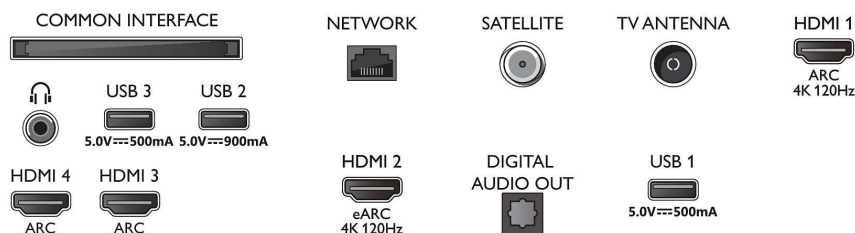

Tuner/Prijem/Vysielanie

- Digitálna TV: DVB-T/T2/T2-HD/C/S/S2
- Sprievodca TV programom*: 8-dňový elektr. sprievodca programom
- Indikátor sily signálu
- Teletext: 1 000-stránkový Hypertext
- Podpora HEVC

Android TV

- OS: Android TV™ 11 (R)
- Predinštalované aplikácie: Filmy Google Play*, Google Search, YouTube, Netflix, Apple TV, BBC iplayer, Spotify, Amazon Prime Video, Disney+, Aplikácia Fitness, YouTube Music
- Veľkosť pamäte (flash): 16 GB*

Funkcie Smart TV

- Interaktívny TV: HbbTV
- Program: Pozastavenie TV, Nahrávanie na zariadenie USB*
- Hlasový asistent*: Vstavaný Asistent Google,

Funguje s Alexa

Multimediálne aplikácie

- Formáty prehrávania videa: Kontajnery: AVI, MKV, H264/MPEG-4 AVC, MPEG-1, MPEG-2, MPEG-4, VP9, HEVC (H.265), AV1
- Formáty prehrávania hudby: AAC, MP3, WAV, WMA (v2 až v9.2), WMA-PRO (v9 a v10), FLAC
- Podporované formáty titulokov: .SMI, .SRT, .SUB, .TXT
- Formáty prehrávania obrázkov: JPEG, BMP, GIF, PNG, 360° fotografie, HEIF

Procesor

- Výkon procesora: Štyri jadrá

Zvuk

- Audio: 2.1-kanálová konfigurácia, Výstupný výkon: 70 W (RMS)
- Konfigurácia reproduktorov: 4 x stredo-výškový reproduktor s výkonom 10 W, basový reproduktor s výkonom 30 W
- Kodek: AC-4, Dolby Atmos, DTS-HD (M6), Dolby Digital MS12 V2.5
- Zlepšenie kvality zvuku: Zvuk s umelou inteligenciou, Čisté dialógy, Dolby Atmos,

Connections

Side

Bottom