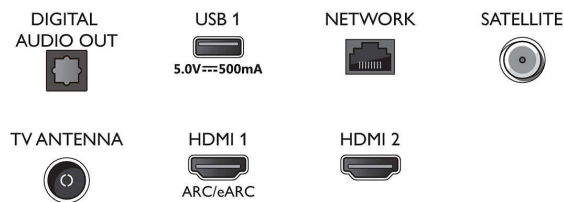

Caractéristiques

Ambilight

- Fonctions Ambilight: S'adapte à la couleur du mur, Mode lounge, Mode jeu, Musique Ambilight, AmbiSleep, Ambilight intégré
- Version Ambilight: 3 côtés

Image/affichage

- Diagonale de l'écran (pouces): 65 pouces
- Diagonale de l'écran (cm): 164 cm
- Afficheur: LED 4K Ultra HD
- Résolution d'écran: 3840 x 2160

- Fréquence de rafraîchissement natif: 60 Hz
- Processeur d'images: Pixel Precise Ultra HD
- Amélioration de l'image: HDR10, HLG (Hybrid Log Gamma), Compatible HDR10+, Dolby Vision

Résolution d'entrée de l'écran

- Résolution - fréquence de rafraîchissement: 576p-50 Hz, 640 x 480 - 60 Hz, 720p - 50 Hz, 60 Hz, 1920 x 1080p - 24 Hz, 25 Hz, 30 Hz, , 50 Hz, 60 Hz, 2560 x 1440 - 60 Hz, 3840 x 2160p - 24 Hz, 25 Hz, 30 Hz, , 50 Hz, 60 Hz

Tuner/réception/transmission

- TV numérique: DVB-T/T2/T2-HD/C/S/S2
- Guide des programmes de télévision*: Guide électronique de programmes 8 j.
- Indication de l'intensité du signal
- Télétexte: Hypertexte 1 000 pages
- Compatible HEVC

Smart TV

- Système d'exploitation: Téléviseur Smart TV avec système d'exploitation amélioré

Connections

Side

Bottom