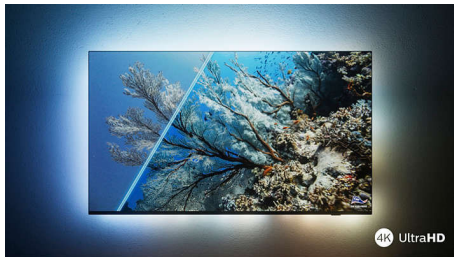

Smart TV LED 4K UHD

Principalele formate HDR acceptate Dolby Vision și Dolby Atmos, Smart TV SAPHI de 177 cm (70"), Pixel Precise Ultra HD

Repere

70PUS7607/12

Televizor LED 4K UHD

Pe televizorul LED 4K UHD Philips vei adora tot ceea ce urmărești. Procesorul Philips Pixel Precise Ultra HD optimizează calitatea imaginii pentru a oferi imagini clare, culori bogate și mișcare fluidă. Obții cea mai bună experiență de vizionare de fiecare dată.

Televizor Philips 4K UHD

Imagine HDR clară. Televizor Philips 4K UHD.

Design subțire și atractiv

Design subțire și atractiv

Design subțire și atractiv.

Îți dorești un televizor care să se potrivească în camera ta? Ecranul practic fără ramă al acestui Smart TV 4K se potrivește în aproape orice încăpere, iar picioarele subțiri de culoare neagră mat dau impresia că ecranul plutește în aer. Ambalajul și inserțiile noastre utilizează carton și hârtie reciclate.