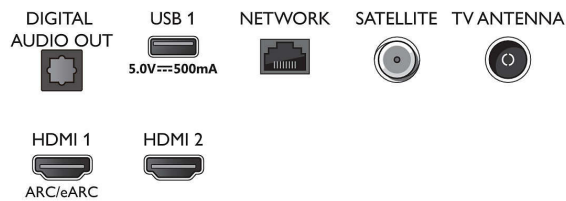

Smart TV LED 4K UHD

Principalele formate HDR acceptate Dolby Vision și Dolby Atmos, Smart TV SAPHI de 177 cm (70"), Pixel Precise Ultra HD

Specificații

Imagine/Ecran

- Dimensiune diagonală ecran (metric): 177 cm
- Afișaj: LED 4K Ultra HD
- Rezoluție panou: 3840 x 2160
- Rată de reimprospătare nativă: 60 Hz
- Procesor de imagine: Pixel Precise Ultra HD
- Îmbunătățiri ale imaginii: Dolby Vision, HLG (Hybrid Log Gamma), Compatibil HDR10+
- Dimensiune diagonală ecran (inch): 70 inchi

Rezoluție de afișare acceptată

- Intrări pentru computer pe toate dispozitivele HDMI: până la 4K UHD 3840 x 2160 la 60 Hz, HDR acceptat, HDR10/HLG
- Intrări video pe toate dispozitivele HDMI: până la 4K UHD 3840 x 2160 la 60 Hz, HDR acceptat, HDR10/HLG (Hybrid Log Gamma)

Tuner/Recepție/Transmisie

- TV digital: DVB-T/T2/T2-HD/C/S/S2
- Ghid de programe TV*: Ghid electronic de programe (8 zile)
- Indicator putere semnal
- Teletext: Hipertext - 1000 pagini
- Acceptă HEVC

Caracteristici Smart TV

- Interacțiune cu utilizatorul: SimplyShare, Oglindire ecran
- Aplicații SmartTV*: Magazine video online, Deschide browserul de internet, Televiziune la cerere, YouTube, Televizor Netflix
- Ușor de instalat: Autodetectare dispozitive Philips, Expert de instalare rețea, Expert de configurare a setărilor
- Ușurință în utilizare: Buton de meniu inteligent, Manual de utilizare pe ecran
- Upgrade al firmware-ului: Expert pentru upgrade-ul automat al firmware-ului, Posibilitate de upgrade al firmware-ului prin USB, Upgrade de firmware online

Aplicații multimedia