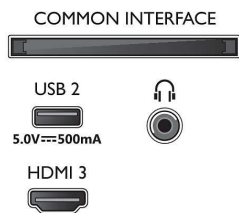

Aplicații multimedia

- Formate de redare video: Container: AVI, MKV, H264/MPEG-4 AVC, MPEG-1, MPEG-2, MPEG-4, HEVC (H.265), VP9, AV1
- Formate redare muzică: AAC, MP3, WAV, WMA (v2 până la v9.2), WMA-PRO (v9 și v10), FLAC
- Suport formate subtitrări: .SML, .SRT, .SUB, .TXT, .ASS, .SSA
- Formate redare imagini: JPEG, BMP, GIF, PNG, Fotografie 360, HEIF

70PUS7607/12

Procesare

- Putere de procesare: Dual Core

Sunet

- Putere de ieșire (RMS): 20 W
- Configurația difuzoarelor: 2 difuzoare gamă completă de 10 W
- Îmbunătățirea sunetului: Sunet AI, Dialog clar, Dolby Atmos, Mod Noapte, Dolby Bass Enhancement, EQ AI, Dolby Volume Leveler

Conectivitate

- Număr de conexiuni HDMI: 3
- Caracteristici HDMI: Audio Return Channel, 4K
- EasyLink (HDMI-CEC): Pass-through telecomandă, Control sistem audio, Sistem în standby, Redare la o singură atingere
- Număr de USB-uri: 2
- Conexiune wireless: Wi-Fi 802.11n, 2x2, bandă unică
- Alte conexiuni: Conector prin satelit, Interfață comună Plus (CI+), Ieșire audio digitală (optică), Ethernet-LAN RJ-45, Ieșire căști, Conector pentru servicii
- HDCP 2.3: Da pentru toate dispozitivele HDMI
- HDMI ARC: Da, pe HDMI1
- Funcții HDMI 2.1: eARC pe HDMI 1, eARC/ VRR/

Connections

Side