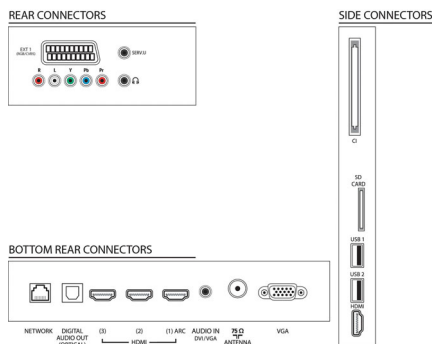

Multimediálne aplikácie

- Formáty prehrávania videa: Podpora kodekov, Kontajner: AVI, MKV, H264/MPEG-4 AVC, MPEG-1, MPEG-2, MPEG-4, WMV9/VC1
- Formáty prehrávania hudby: AAC, MP3, WMA (v2 až v9.2)
- Formáty prehrávania obrázkov: JPEG
- Služba Net TV: Pribalené

Vybavenie a vlastnosti

- Jednoduchá inštalácia: Automatická detekcia zariadení Philips, Sprievodca inštaláciou kanálov, Sprievodca pripojením zariadenia, Sprievodca inštaláciou siete, Sprievodca nastavením
- Jednoduché používanie: Tlačidlo Domov s jedným stlačením, Používateľská príručka na obrazovke, Dotykové ovládacie tlačidlá
- Pripojenie do siete PC: S certifikátom DLNA 1.5
- Prispôsobenia formátu obrazovky: Automatické vyplnenie, Automatické priblíženie, Šírka filmu 16:9, Super zoom, Nezmenený formát, Širokouhlá obrazovka
- elektronický sprievodca programom: 8-dňový elektr. sprievodca programom*
- Indikátor sily signálu: áno
- Teletext: 1 200-stránkový Hypertext
- Aktualizovateľný firmware: Sprievodca automatickou aktualizáciou firmvéru, Firmvér aktualizovateľný cez USB, Firmvér aktualizovateľný online

Zvuk

- Výstupný výkon (RMS): 24 W (2 x 12 W)
- Zlepšenie kvality zvuku: Automatické vyrovnávanie