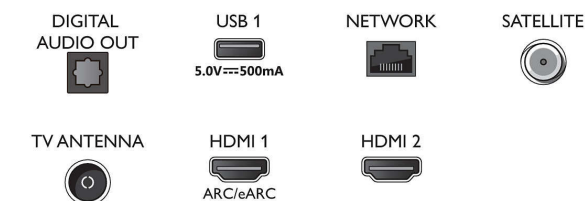

Smart TV

- Besturingssysteem (OS): Smart TV met verbeterd besturingssysteem

Connections

Side

Bottom

Specificaties

Smart TV-functies

- Gebruikersinteractie: SimplyShare, Schermduplicatie
- Interactieve TV: HbbTV
- SmartTV-apps*: YouTube, Philips-winkel, Amazon Prime Video, Netflix
- Spraakassistent*: Amazon Alexa Built-in (ingebouwd), Werkt met Google Assistent

Multimedia-toepassingen

- Videoweergaveformaten: Containers: AVI, MKV, H264/MPEG-4 AVC, MPEG-1, MPEG-2, MPEG-4, VP9, HEVC (H.265), AV1
- Muziekweergaveformaten: AAC, MP3, WAV, WMA (versie 2 tot versie 9.2), WMA-PRO (v9 en v10), FLAC
- Ondersteunde ondertitelindelingen: .SMI, .SRT, .SSA, .SUB, .TXT, .ASS
- Beeldweergaveformaten: JPEG, BMP, GIF, PNG, HEIF