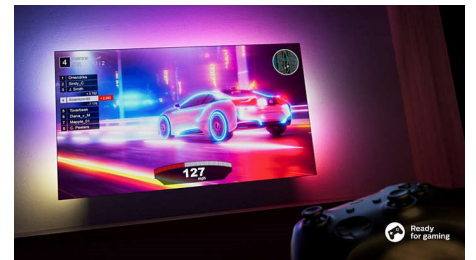

Philips LED
4K Ambilight TV

189 cm (75") Ambilight TV

Voor de belangrijkste HDR-
indelingen
Dolby Atmos-geluid
Philips Smart TV

75PUS8108

De slimme TV met spraakbediening

4K Ambilight TV

Wilt u genieten van de nieuwste filmreleases? Vertel de geïntegreerde Amazon Alexa-spraakbesturing (Alexa Built-in) wat u zoekt en ga lekker achterover zitten terwijl het meeslepende Ambilight u onderdompelt in licht! Het ultrascherpe beeld en realistische en ruimtelijke Dolby Atmos-geluid maken het plaatje compleet.

Ultrascherp beeld

Waar u ook naar kijkt, deze 4K LED Ambilight-TV geeft u een helder, ultrascherp beeld met levendige kleuren. Wanneer u HDR-content streamt, is de TV compatibel met alle belangrijke HDR-indelingen, zodat u meer details ziet, zelfs in donkere en lichte gebieden.

AI-spraakbediening

Er is keuze uit verschillende spraakassistenten! Spreek Alexa-apparaten aan via Philips TV om muziek af te spelen, het nieuws te horen, het weer te bekijken, smart home-apparaten te bedienen en nog veel meer. Het gebruik van Amazon Alexa spraakbesturing op onze 8100-serie is eenvoudig en handsfree - u hoeft het alleen maar te vragen en Alexa reageert direct. Als u op dat moment aan het kijken bent, wordt het volume van de tv verlaagd zodat de geïntegreerde microfoon van de tv uw stem

Geweldig voor games.

Dankzij de snelle gameplay en vloeiende graphics haalt u het beste uit uw console met HDMI 2.1. VRR wordt ondersteund en de instelling voor een lage invoervertraging wordt automatisch geactiveerd wanneer u uw console inschakelt. De Ambilight-gamemodus zorgt voor nog meer spanning.