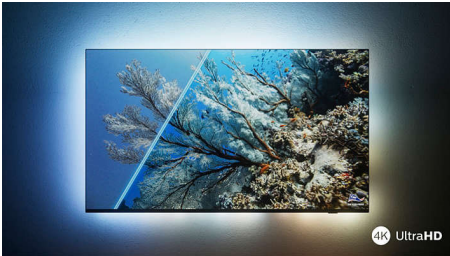

Philips LED
4K Ambilight TV

189 cm (75") Ambilight TV

Voor de belangrijkste HDR-
indelingen
Dolby Atmos-geluid
Philips Smart TV

75PUS8108

De slimme TV met spraakbediening

4K Ambilight TV

Wilt u genieten van de nieuwste filmreleases? Vertel de geïntegreerde Amazon Alexa-spraakbesturing (Alexa Built-in) wat u zoekt en ga lekker achterover zitten terwijl het meeslepende Ambilight u onderdompelt in licht! Het ultrascherpe beeld en realistische en ruimtelijke Dolby Atmos-geluid maken het plaatje compleet.

PHILIPS

4K Ambilight TV

189 cm (75") Ambilight TV Voor de belangrijkste HDR-indelingen, Dolby Atmos-geluid, Philips Smart TV

75PUS8108/12

Kenmerken

Ambilight TV

Ambilight TV's zijn de enige TV's met LED-verlichting achter het scherm die reageren op waar u naar kijkt en u onderdompelen in een kleurrijke lichtkrans. Alles verandert: uw TV lijkt groter en u beleeft uw favoriete series, films en games nog intenser.

Ultrascherp beeld

Waar u ook naar kijkt, deze 4K LED Ambilight-TV geeft u een helder, ultrascherp beeld met levendige kleuren. Wanneer u HDR-content streamt, is de TV compatibel met alle belangrijke HDR-indelingen, zodat u meer details ziet, zelfs in donkere en lichte gebieden.