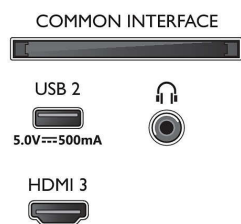

Specificaties

Ambilight

- Ambilight-functies: Past zich aan de muurkleur aan, Lounge-modus, Gamemodus, Ambilight Music, AmbiSleep, Ingebouwde Ambilight
- Ambilight-versie: Driezijdig

Beeld/scherm

- Schermdiagonaal (inch): 75 inch
- Schermdiagonaal (centimeters): 189 cm
- Display: 4K Ultra HD-LED
- Schermresolutie: 3840 x 2160
- Native vernieuwingsfrequentie (Native refresh

rate): 60 Hz

- Beeldengine: Pixel Precise Ultra HD
- Beeldverbetering: HDR10, HLG (Hybrid Log Gamma), Compatibel met HDR10+, Dolby Vision, Natural Motion

Schermresolutie

- Resolution-Refresh rate (vernieuwingsfrequentie): 576p - 50 Hz, 640 x 480 - 60 Hz, 720p - 50 Hz, 60 Hz, 1920 x 1080p - 24 Hz, 25 Hz, 30 Hz, 50 Hz, 60 Hz, 2560 x 1440 - 60 Hz, 3840 x 2160p - 24 Hz, 25 Hz, 30 Hz, 50 Hz, 60 Hz

Tuner/ontvangst/transmissie

- Digitale TV: DVB-T/T2/T2-HD/C/S/S2
- TV-programmagids*: Elektronische programmagids voor 8 dagen
- Signaalsterkte-indicator
- Teletekst: 1000 pagina's Hypertext
- HEVC-ondersteuning

Smart TV

- Besturingssysteem (OS): Smart TV met verbeterd besturingssysteem

Connections

Side