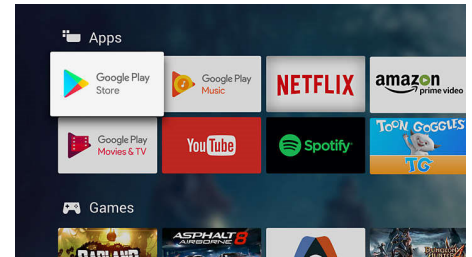

Dolby Vision og Dolby Atmos

Støtte for Dolbys førsteklasses lyd og videoformater betyr at HDR-innholdet du ser på, ser ut og høres utrolig virkelig. Enten det er den nyeste strømmeserien eller en Blu-ray-pakke, vil du kunne glede deg over kontrast, lysstyrke og farger som gjenspeiler regissørens opprinnelige intensjoner. Og høre romlig lyd med klarhet, detaljer og dybde.

65OLED804/12

TV-innhold

Overgå tradisjonelle TV-programmer med Google Play Butikk og appgalleriet fra Philips. Opplev filmer, TV, musikk, apper og spill uten stopp på Internett. Mer å elske.

Talekontroll med kunstig intelligens: