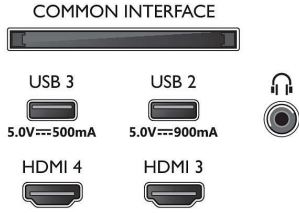

4K Ambilight TV

139 cm (55 inç) Ambilight TV P5 AI perfect görüntü motoru, Dolby Atmos ses kalitesi, Google TV™

55OLED808/12

Teknik Özellikler

Ambilight

- Ambilight Özellikleri: Duvar rengine uyarlama, Dinlenme modu, Oyun Modu, Ambilight Müzik, AmbiWakeup, AmbiSleep, Philips Kablosuz Ev Hoparlörleriyle çalışır, Ambilight Başlangıç Animasyonu
- Ambilight Versiyonu: yeni nesil 3 taraflı

Görüntü/Ekran

- Çapraz ekran boyutu (inç): 55 inç
- Çapraz ekran boyutu (metrik): 139 cm

- Ekran: 4K Ultra HD OLED
- Ekran çözünürlüğü: 3840 x 2160
- Yerel yenileme hızı: 120 Hz
- Fotoğraf motoru: P5 AI Perfect Görüntü Motoru
- Görüntü geliştirme: Perfect Natural Motion, Micro Dimming Perfect, Geniş Renk Gamı %99 DCI/P3, Dolby Vision, Yapay Zeka Destekli Görüntü Kalitesi modu, CALMAN Ready, IMAX enhanced modu, HDR10+ Uyarlanabilir, Film yapımcısı modu, HLG (Hybrid Log Gamma)

Ekran giriş çözünürlüğü

- Çözünürlük - Yenileme hızı: 576p - 50 Hz, 640x480 - 60 Hz, 720p - 50 Hz, 60 Hz, 1920x1080p - 24 Hz, 25 Hz, 30 Hz, 50 Hz, 60 Hz, 100 Hz, 120 Hz., 2560x1440 - 60 Hz, 120 Hz, 3840x2160p - 24 Hz, 25 Hz, 30 Hz, 50 Hz, 60 Hz, 100 Hz, 120 Hz.

Tuner/Alım/İletim

- Dijital TV: DVB-T/T2/T2-HD/C/S/S2
- TV Program rehberi*: 8 günlük Elektronik Program Rehberi

Connections

Side