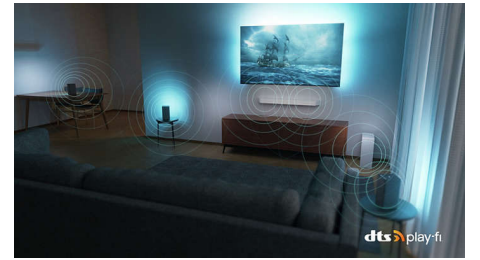

## DTS Play-Fi

DTS Play-Fi özellikli Philips Kablosuz Ev Sistemi, evinizdeki uyumlu soundbar'lara ve kablosuz hoparlörlere saniyeler içinde bağlanmanıza olanak tanır. Mutfaktan filmlerin sesini duyun. İstedğiniz her yerde müzik çalın. Ambilight TV'nizi merkezi hoparlör olarak kullanarak bir ev sineması surround ses sistemi bile oluşturabilirsiniz.