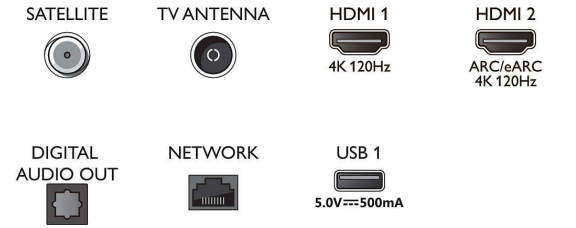

4K Ambilight TV

139 cm (55 inç) Ambilight TV P5 AI perfect görüntü motoru, Dolby Atmos ses kalitesi, Google TV™

55OLED808/12

Teknik Özellikler

Ambilight

- Ambilight Özellikleri: Duvar rengine uyarlama, Dinlenme modu, Oyun Modu, Ambilight Müzik, AmbiWakeup, AmbiSleep, Philips Kablosuz Ev Hoparlörleriyle çalışır, Ambilight Başlangıç Animasyonu
- Ambilight Versiyonu: yeni nesil 3 taraflı

Görüntü/Ekran

- Çapraz ekran boyutu (inç): 55 inç
- Çapraz ekran boyutu (metrik): 139 cm

- Ekran: 4K Ultra HD OLED
- Ekran çözünürlüğü: 3840 x 2160
- Yerel yenileme hızı: 120 Hz
- Fotoğraf motoru: P5 AI Perfect Görüntü Motoru
- Görüntü geliştirme: Perfect Natural Motion, Micro Dimming Perfect, Geniş Renk Gamı %99 DCI/P3, Dolby Vision, Yapay Zeka Destekli Görüntü Kalitesi modu, CALMAN Ready, IMAX enhanced modu, HDR10+ Uyarlanabilir, Film yapımcısı modu, HLG (Hybrid Log Gamma)

Ekran giriş çözünürlüğü

- Çözünürlük - Yenileme hızı: 576p - 50 Hz, 640x480 - 60 Hz, 720p - 50 Hz, 60 Hz, 1920x1080p - 24 Hz, 25 Hz, 30 Hz, 50 Hz, 60 Hz, 100 Hz, 120 Hz., 2560x1440 - 60 Hz, 120 Hz, 3840x2160p - 24 Hz, 25 Hz, 30 Hz, 50 Hz, 60 Hz, 100 Hz, 120 Hz.

Tuner/Alım/İletim

- Dijital TV: DVB-T/T2/T2-HD/C/S/S2
- TV Program rehberi*: 8 günlük Elektronik Program Rehberi

Connections

Side

Bottom