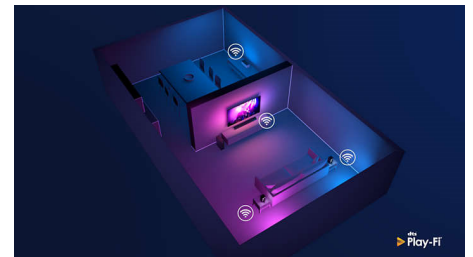

DTS Play-Fi

Met DTS Play-Fi op uw Philips-TV kunt u in elke kamer verbinding maken met compatibele luidsprekers. Hebt u draadloze luidsprekers in de keuken? Luister naar de film terwijl u een snack maakt of blijf op de hoogte van het sportcommentaar terwijl u iedereen een drankje geeft.

androidtv