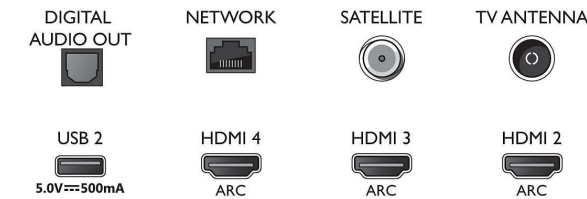

Multimediatoepassingen

- Videoweergaveformaten: Containers: AVI, MKV, H264/MPEG-4 AVC, MPEG-1, MPEG-2, MPEG-4, WMV9/VC1, VP9, HEVC (H.265)
- Muziekweergaveformaten: AAC, MP3, WAV, WMA (versie 2 tot versie 9.2), WMA-PRO (v9 en v10)
- Ondersteunde ondertitelindelingen: .SRT, .SUB, .TXT, .SMI
- Beeldweergaveformaten: JPEG, BMP, GIF, PNG, 360 foto, HEIF

Bezig met verwerken

- Verwerkingskracht: Quad Core

Connections

Side

Bottom

4K UHD LED Android TV

178 cm (70") Ambilight TV Voornaamste HDR-indelingen ondersteund, P5 Perfect Picture Engine, Android TV / AI-spraakbediening

Specificaties

Geluid

- Uitgangsvermogen (RMS): 20W
- Luidsprekerconfiguratie: 2x 10 W luidspreker met volledig bereik
- Geluidsverbetering: Automatische volumeregelaar, Dolby Atmos, 5-bands equalizer, A.I.-geluid, Verbeterd basgeluid, Helder klinkende dialogen, Nachtmodus

Connectiviteit

- Aantal HDMI-aansluitingen: 4
- HDMI-functies: 4K, Audio Return Channel
- EasyLink (HDMI-CEC): Passthrough van afstandsbedieningen, Audiobediening, Stand-by, Afspelen met één druk op de knop
- Aantal USB-aansluitingen: 2
- Draadloze verbinding: Bluetooth 4.2, Wi-Fi 802.11ac, 2x2, dual band
- Andere aansluitingen: Satelliet aansluiting, Common Interface Plus (CI+), Digitale audio-uitgang (optisch), Ethernet-LAN RJ-45, Hoofdtelefoonuitgang, Serviceaansluiting
- HDCP 2,3: Ja op alle HDMI