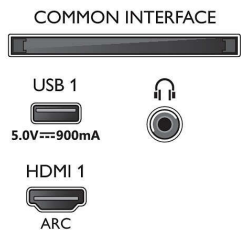

- Firmware-upgrade mogelijk: Auto-upgradewizard voor firmware, Firmware te upgraden via USB, Onlinefirmware-upgrade
- Aanpassingen van beeldformaat: Standaard - Schermvullend, Aanpassen aan scherm, Geavanceerd - Shift, Zoomen, uittrekken, Breedbeeld
- Afstandsbediening: met spraak, met toetsenbord
- Spraakassistent*: Google Assistant ingebouwd, Afstandsbediening met microfoon., Werkt met Alexa

Multimediatoepassingen

- Videoweergaveformaten: Containers: AVI, MKV, H264/MPEG-4 AVC, MPEG-1, MPEG-2, MPEG-4, WMV9/VC1, VP9, HEVC (H.265)
- Muziekweergaveformaten: AAC, MP3, WAV, WMA (versie 2 tot versie 9.2), WMA-PRO (v9 en v10)
- Ondersteunde ondertitelindelingen: .SRT, .SUB, .TXT, .SMI
- Beeldweergaveformaten: JPEG, BMP, GIF, PNG, 360 foto, HEIF

Bezig met verwerken

- Verwerkingskracht: Quad Core

Connections

Side

Bottom

4K UHD LED Android TV

178 cm (70") Ambilight TV Voornaamste HDR-indelingen ondersteund, P5 Perfect Picture Engine, Android TV / AI-spraakbediening

Ontwerp

- Kleuren van de TV: Zilverkleurige metalen rand
- Ontwerp van de standaard: Lichtzilveren voetjes

Afmetingen

- Breedte van het apparaat: 1581,0 mm
- Hoogte van het apparaat: 894,0 mm
- Diepte van het apparaat: 86,1 mm
- Gewicht van het product: 27,6 kg
- Breedte van het apparaat (met standaard): 1581,0 mm
- Hoogte van het apparaat (met standaard): 912,4 mm
- Diepte van het apparaat (met standaard): 312,2 mm
- Gewicht (incl. standaard): 28,2 kg
- Breedte van de doos: 1757,0 mm
- Hoogte van de doos: 1025,0 mm
- Diepte van de doos: 181,0 mm
- Gewicht (incl. verpakking): 32,7 kg
- Breedte van de standaard: 810 / 1401 mm
- Diepte van de standaard: 312,2 mm
- Geschikt voor wandmontage: 400 x 200 mm
- Max. hoogte verstelbare standaard: 81,4 mm
- Min. hoogte verstelbare standaard: 18,4 mm