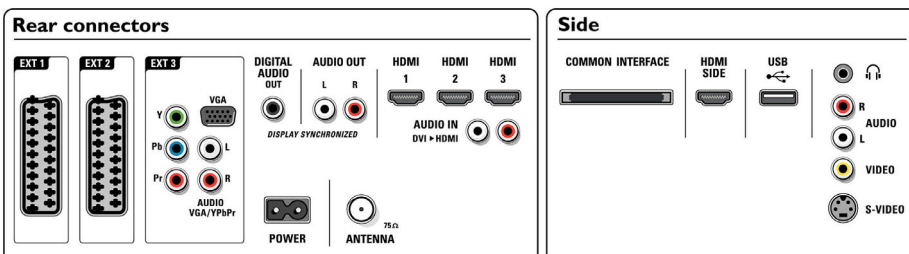

Ljud

- Uteffekt (RMS): 2 x 15 W
- Ljudsystem: Virtual Dolby Digital, BBE
- Ljudförbättring: Automatisk volymjustering, DSP (digital signalbearbetning), Dynamisk basförbättring, Grafisk equalizer, Smart Sound

Högtalare

- Inbyggda högtalare: 2

Anslutningar

- EasyLink (HDMI-CEC): Uppspelning med en knapptryckning, Ljudkontroll för systemet, Systemstandby
- Främre anslutningar/sidoanslutningar: HDMI v1.3, S-videoingång, CVBS-ingång, Audio L+R-ingång, Hörlur ut, USB
- Ext 1-SCART: Ljud v/h, CVBS-ingång, RGB
- Ext 2 SCART: Ljud v/h, CVBS-ingång, RGB
- Andra anslutningar: Analog ljudutgång vänster/höger, S/PDIF-utgång (koaxial), Common Interface
- Ext 3: YPbPr, Audio L+R-ingång, VGA PC-ingång
- Ext 4: HDMI v1.3
- Ext 5: HDMI v1.3
- Ext 6: HDMI v1.3

Effekt

- Nätström: AC 220-240 V +/- 10 %
- Omgivningstemperatur: 5 °C till 35 °C
- Strömförbrukning: 206 W

- Strömförbrukning i standby-läge: 0,15 W
- Ström (energiparläge): 150 W

Tillbehör

- Tillbehör som medföljer: Nätkabel, Snabbstartguide, Bruksanvisning, Garantiercertifikat, Fjärrkontroll, Batterier för fjärrkontrollen

Mått

- Bredd: 1046 mm
- Höjd: 644 mm
- Djup: 88 mm
- Produktvikt: 21 kg
- Höjd (med stativ): 716 mm
- Djup (med stativ): 262 mm
- Produktvikt (+stativ): 25.5 kg
- Lådbredd: 1151 mm
- Lådhöjd: 793 mm
- Låddjup: 333 mm
- Vikt inkl. förpackning: 42 kg
- Kompatibel med väggfäste: 400 x 400 mm

Publiceringsdatum
2023-07-31

Version: 6.0.18

EAN: 87 12581 38881 2

© 2023 Koninklijke Philips N.V.
Med ensamrätt.

Specifikationerna kan ändras utan föregående meddelande. Alla varumärken tillhör Koninklijke Philips N.V. eller sina respektive ägare.

www.philips.com