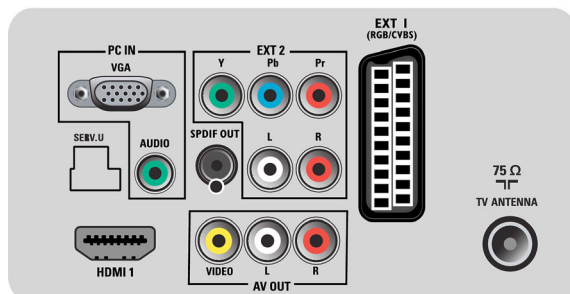

Lyd

- Utgangseffekt (RMS): 2 x 3 W
- Lydsystem: Nicam-stereo
- Lydforbedring: Automatisk volumutjevning, Incredible Surround, Smart Sound

Tilkoblingsmuligheter

- Lydutgang – digital: Koaksial (cinch)
- Antall Scart-kontakter: 1
- EasyLink (HDMI-CEC): Ettrykks avspilling, EasyLink
- Front-/sidetilkoblinger: CVBS inn, Audio v/h inn, USB 2.0
- Ext 1 Scart: Audio v/h, RGB
- HDMI 1: HDMI v 1.3
- Andre tilkoblinger: Komposittvideo (CVBS) ut, Monitor ut, L/R (Cinch), PC inn VGA + lyd v/h inn, S/PDIF ut (koaksial), Felles grensesnitt
- Ext 3: YPbPr, Audio v/h inn

Drift

- Strømnett: 220–240 V, 50 Hz
- Omgivelsestemperatur: 5 °C til 40 °C
- Effektforbruk i standby: 0,30 W
- Effektforbruk (typisk): 27 W

Tilbehør

- Vedlagt tilbehør: Bordstativ, Nettledning,

Hurtigstartveiledning, Brukerhåndbok, Garantisertifikat, Fjernkontroll, 2 x AAA-batterier, Programvareoversikt

Mål

- Bredde, apparat: 467,8 millimeter
- Høyde, apparat: 324,6 millimeter
- Dybde, apparat: 67,3 millimeter
- Produktvekt: 3,85 kg
- Bredde, apparat (med stativ): 467,8 millimeter
- Høyde, apparat (med stativ): 362,6 millimeter
- Dybde, apparat (med stativ): 140 millimeter
- Produktvekt (+stativ): 4,06 kg
- Eskebredde: 514 millimeter
- Eskehøyde: 405 millimeter
- Eskedybde: 160 millimeter
- Veggfeste-kompatibel: 100 x 100 mm

Rear connectors

Side

Utgivelsesdato
2023-08-01

Versjon: 6.5.5

EAN: 87 12581 46057 0

© 2023 Koninklijke Philips N.V.
Alle rettigheter forbeholdt.

Spesifikasjonene kan endres uten varsel. Varemerker tilhører Koninklijke Philips N.V. eller deres respektive eiere.

www.philips.com