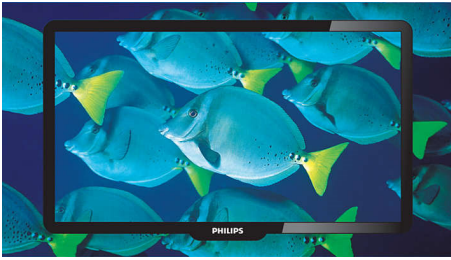

Klar og ren lyd

- Incredible Surround for bedre lydopplevelse
- 2 x 3 W RMS-lydeffekt

PHILIPS

LCD-TV
48 cm (19") HD-klar, digital-TV

Høydepunkter

Digital Crystal Clear

Digital Crystal Clear er en pakke med nyskapende bildefunksjoner som justerer og optimerer bildekvaliteten digitalt for optimal kontrast, farge og skarphet. Digital Crystal Clear gir like klare bilder som på kino.

Incredible Surround

Incredible Surround er en lydteknologi fra Philips som forstørker lydfeltet dramatisk, slik at du blir omgitt av lyden fra alle kanter. Med den nyeste teknologien for elektronisk faseforskyvning blander Incredible Surround lyder fra venstre og høyre på en slik måte at den utvider den virtuelle avstanden mellom de to høyttalerne. Denne avstanden forbedrer stereoeffekten dramatisk og gir en mer naturlig lyddimension. Med Incredible Surround kan du nyte fullstendig surround-lyd med større dybde og bredde, uten bruk av ekstra høyttalere.