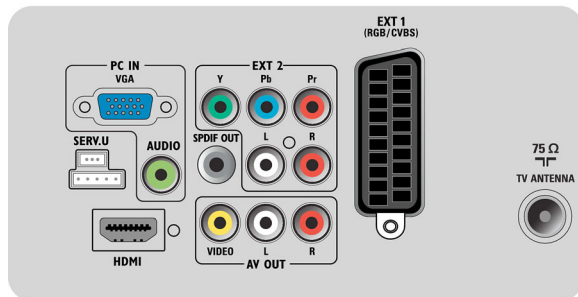

- Antenne-ingang: 75 ohm coaxiaal (IEC75)
- Tunerbereik: Hyperband, S-kanaal, UHF, VHF
- Televisiesysteem: PAL I, PAL B/G, SECAM B/G, SECAM L/L', DVB COFDM 2 K/8 K
- Digitale TV: DVB Terrestrial *
- Videoweergave: NTSC, SECAM, PAL

Multimedia-toepassingen

- Multimedia-aansluitingen: USB
- Afspeelformaat: MP3, JPEG-afbeeldingen

Comfort

- Kinderbeveiliging: Kinderslot + Oudercontrole

- Gemakkelijk te installeren: Automatische programmanamen, Automatische zenderinstelling, Automatisch tuningsysteem (ATS), Automatisch opslaan, Fijnafstemming, PLL digitaal afstemmen, Plug & Play
- Gebruiksgemak: Automatische volumeregelaar (AVL), Grafische gebruikersinterface, Weergave op het scherm, Instellingenwizard, Zijbediening
- Klok: Sleeptimer, Wekker, Wektimer
- Verbindingsverbeteringen: EasyLink
- Aanpassingen van beeldformaat: 4:3, Auto Format, Filmformaat 14:9, Filmformaat 16:9, Ondertitelzoom, Superzoom, Breedbeeld
- Elektronische programmagids: Nu + Straks EPG, Elektronische programmagids voor 8 dagen*
- Afstandsbediening: TV
- Type afstandsbediening: RCPF02E09B
- Teletekst: 1000 pagina's Hypertext
- Picture in Picture: Picture-in-Graphics, Text Dual Screen
- Teletekstverbeteringen: FastText, Programma-informatieregel
- Intelligente modus: Game, Film, Persoonlijk, Energiezuinig, Standaard, Levendig

Rear connectors

Side