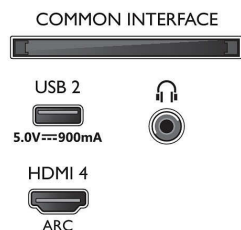

Smart TV značajke

- Korisnička interakcija: SimplyShare
- Interaktivna televizija: HbbTV
- Programiranje: Pause TV, USB snimanje*
- Jednostavna instalacija: Automatsko prepoznavanje

50PUS8506/12

- uređaja tvrtke Philips, Čarobnjak za povezivanje uređaja, Čarobnjak za instalaciju mreže, Čarobnjak za pomoć u podešavanju postavki
- Jednostavna upotreba: Gumb pametnog izbornika, Korisnički priručnik na zaslonu
- Moguća nadogradnja sklopovsko-programске opreme: Čarobnjak za automatsku nadogradnju programskih datoteka, Mogućnost nadogradnje programskih datoteka putem USB veze, Nadogradnja programskih datoteka na mreži, Preuzimanje programskih datoteka u pozadini
- Prilagodavanje formata zaslona: Osnovno – prikaz preko cijelog zaslona, Prilagodi zaslonu, Napredno – pomak, Povećaj, raširi, Široki zaslon
- Daljinski upravljač: s glasovnim naredbama
- Glasovni pomoćnik*: Ugrađeni Google pomoćnik, Daljinski upravljač s mikrofonom., Radi s uslugom Alexa

Multimedijske aplikacije

- Formati reprodukcije videozapisa: Datoteke: AVI, MKV, H264/MPEG-4 AVC, MPEG-1, MPEG-2, MPEG-4, VP9, HEVC (H.265), AV1, HEVC
- Formati reprodukcije glazbe: AAC, MP3, WAV, WMA (v2 do v9.2), WMA-PRO (v9 i v10)

Connections

Side