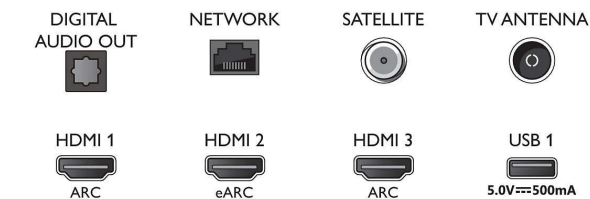

4K UHD LED Android TV

TV s tehnologijom Ambilight s 3 strane Podrška za glavne HDR formate, P5 Perfect Picture Engine, Android TV od 126 cm (50")

Specifikacije

Ambilight

- Ambilight značajke: Ugrađeni Ambilight+hue, Ambilight Music, Način rada za igre, Mogućnost prilagodbe boji zida, Način rada sa svjetlom za opuštanje, AmbiWakeup, AmbiSleep, Bežični kućni zvučnici Philips
- Ambilight verzija: s 3 strane

Slika/Prikaz

- Omjer širine i visine: 16:9
- Veličina dijagonale zaslona (inč): 50 inča
- Dijagonala zaslona (u cm): 126 cm
- Zaslona: 4K Ultra HD LED
- Rezolucija zaslona: 3840 x 2160
- Program za obradu slike: P5 Perfect Picture Engine
- Napredne značajke slike: Ultra Resolution, Dolby Vision, HDR10+, Micro Dimming Pro, ISF upravljanje bojom
- Veličina dijagonale zaslona (inč): 50 inča

Podržana rezolucija zaslona

- Računalni ulazi na svim HDMI: Podrška za HDR, HDR10/HLG, do 4K UHD 3840 x 2160 pri 60 Hz, Podrška za HDR, HDR10+/HLG
- Video ulazi na svim HDMI: do 4K UHD 3840 x 2160 pri 60 Hz, Podrška za HDR, HDR10/HLG

(Hybrid Log Gamma), HDR10+/Dolby Vision

Tjuner / Prijem / Prijenos

- Digitalni televizor: DVB-T/T2/T2-HD/C/S/S2
- Reprodukcijski videozapisi: PAL, SECAM
- Podrška za MPEG: MPEG2, MPEG4
- Vodič kroz programe*: Elektronički vodič kroz programe za 8 dana
- Indikator jačine signala
- Teletekst: Hipertekst od 1000 stranica
- HEVC podrška

Android TV

- OS: Android TV™ 10 (Q)
- Prethodno instalirane aplikacije: Google Play Movies*, Google Play Music*, Google pretraživanje, YouTube, Netflix, Amazon instant video, BBC iplayer, Amazon Prime Video, Disney+, Aplikacija za fitness, Spotify
- Kapacitet memorije (Flash): 16 GB*

Smart TV značajke