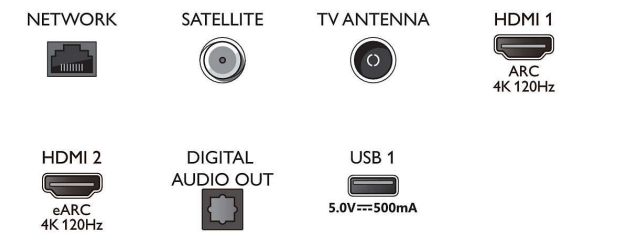

Tuner/ontvangst/transmissie

- Digitale TV: DVB-T/T2/T2-HD/C/S/S2
- TV-programmagids*: Elektronische programmagids

Connections

Side

Bottom

Specificaties

- voor 8 dagen
- Signaalsterkte-indicator
- Teletekst: 1000 pagina's Hypertext
- HEVC-ondersteuning