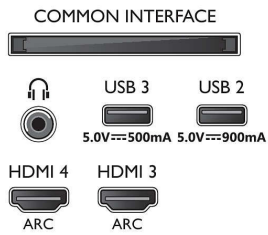

Specificaties

Ambilight

- Ambilight-functies: Geïntegreerde Ambilight en Hue, Ambilight Music, Gamemodus, Past zich aan de muurkleur aan, Lounge-modus, AmbiWakeup, AmbiSleep, Draadloze Philips-luidsprekers voor thuisgebruik, Ambilight Aurora, Ambilight-animatie bij opstarten
- Ambilight-versie: volgende generatie vierzijdig

Beeld/scherm

- Schermdiagonaal (centimeters): 164 cm

- Display: 4K Ultra HD OLED
- Schermresolutie: 3840 x 2160
- Native vernieuwingsfrequentie (Native refresh rate): 120 Hz
- Beeldengine: P5 AI Perfect Picture Engine
- Beeldverbetering: Breed kleurengamma 99% DCI/P3, Dolby Vision, Perfect Natural Motion, Micro Dimming Perfect, A.I. PQ-modus, Klaar voor CalMAN, HDR10+ Adaptive, IMAX Enhanced-modus, Filmmakermodus
- Schermdiagonaal (inch): 65 inch

Schermsresolutie

- Resolution-Refresh rate (vernieuwingsfrequentie): 576p - 50 Hz, 640 x 480 - 60 Hz, 720p - 50 Hz, 60 Hz, 1920 x 1080p - 24 Hz, 25 Hz, 30 Hz, 50 Hz, 60 Hz, 100 Hz, 120 Hz, 2560 x 1440-60 Hz, 120 Hz, 3840 x 2160p - 24 Hz, 25 Hz, 30 Hz, 50 Hz, 60 Hz, 100 Hz, 120 Hz.

Tuner/ontvangst/transmissie

- Digitale TV: DVB-T/T2/T2-HD/C/S/S2
- TV-programmagids*: Elektronische programmagids

Connections

Side