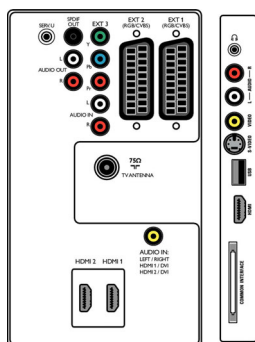

Multimedieprogrammer

- Multimedietilkoblinger: USB
- Avspillingsformater: MP3, Lysbildefiler (.alb), JPEG-stillbilder

Anvendelighet

- Barnebeskyttelse: Barnesikring + foreldrekontroll
- Enkel installering: Automatisk programnavngiving, Automatisk kanalinnstilling (ACI), ATS (Automatic Tuning System), Automatisk lagring, Fininnstilling, PLL digital søking, Plug-and-Play
- Enkel i bruk: 4 favorittlister, Automatisk volumutjevning, Delta Volume per forhåndsinnstilling, Grafisk brukergrensesnitt, Visning på skjermen, Programliste, Innstillingsassistentveiviser, Sidekontroll
- Klokke: Sleep Timer, Vekkerklokke

- Skjermformatjusteringer: 4:3, Autoformat, Movie expand 14:9, Movie expand 16:9, Tekstingszoom, Superzoom, Widescreen
- Elektronisk programguide: Now + Next EPG, 8-dagers elektronisk programguide
- Fjernkontroll: TV
- Fjernkontrolltype: RCPF05E08B
- Tekst-tv: 1000-siders hypertext
- Bilde i bilde: Dobbel tekstskjerm
- Tekst-TV-forbedringer: 4 favorittsider, Programinformasjonslinje
- Smart modus: Film, Standard, Levende

Lyd

- Equalizer: Fembånd
- Utgangseffekt (RMS): 2 x 15 W
- Lydsystem: Nicam-stereo, Virtual Dolby Digital, BBE
- Lydforbedring: Automatisk volumutjevning, Grafisk equaliser

Tilkoblingsmuligheter

- EasyLink (HDMI-CEC): Ettrykks avspilling, Systemstandby
- Front-/sidetilkoblinger: HDMI v 1.3, S-video inn,