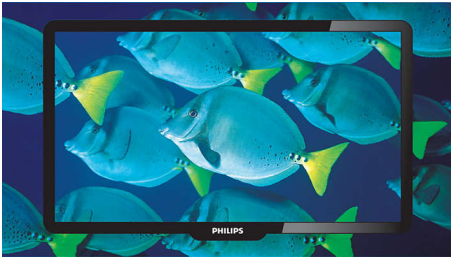

Klar og ren lyd

- Virtual Dolby Digital for ekte lydopplevelse
- BBE for overlegen lydklarhet
- 2 x 15 W RMS-lydeffekt

PHILIPS

LCD-TV
81 cm (32") integrert digital

Høydepunkter

Digital Crystal Clear

Digital Crystal Clear er en pakke med nyskapende bildefunksjoner som justerer og optimerer bildekvaliteten digitalt for optimal kontrast, farge og skarphet. Digital Crystal Clear gir like klare bilder som på kino.