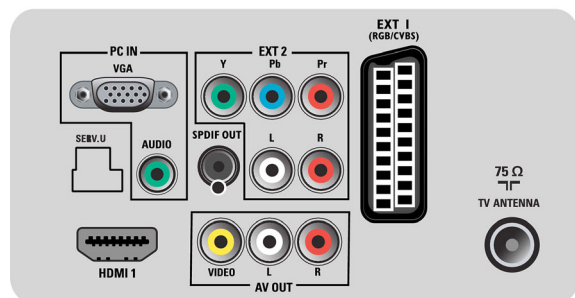

Тuner / Приемане / Предаване

- Вход за антена: 75 ома коаксиален (IEC75)
- Обхвати на тунера: Хипербанд, S-Channel, UHF, VHF
- Телевизионна система: PAL I, PAL B/G, SECAM B/G, SECAM L/L', DVB COFDM 2K/8K
- Цифров телевизор: DVB-T MPEG4*
- Възпроизвеждане на видео: NTSC, SECAM, PAL

Мултимедийни приложения

- Съединители за мултимедия: USB
- Формати на възпроизвеждане: MP3, Снимки във формат JPEG

Комфорт

- Защита за деца: Заключване за деца+родителски контрол
- Лесно инсталиране: Автоматично задаване на име на програма, Автом. инсталиране на канали (ACI), Система за автоматично настройване (ATS), Автоматично запаметяване, Фина настройка, PLL цифрова настройка, Plug & Play
- Лесна употреба: Автом. изравн. на звука (AVL), Графичен потребителски интерфейс, Екранно меню, Съветник за помощ при настройки, Страничен регулатор
- Часовник: Таймер за заспиване, Будилник, Таймер за събуждане
- Подобрение на връзката: Easy Link
- Настройки на формата на екрана: 4:3, Авто формат, Разтегляне на екрана за филми 14:9, Разтегл. екран филм.16:9, Увеличение на субтитрите, Суперувеличение, Широко екран
- Електронен справочник за програми: ЕСП "Сегга"

Rear connectors

Side