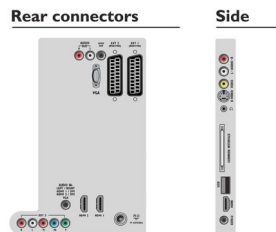

Multimédiás alkalmazások

- Multimédiás kapcsolatok: USB
- Lejátszási formátumok: MP3, LPCM, JPEG állóképek, MPEG1, MPEG2, H.264/MPEG-4 AVC

Kényelem

- Gyermekvédelem: Gyermekzár + A korhatár beállítása
- Könnyen telepíthető: Automatikus programnév-beállítás, Automatikus csatornatelepítés (ACI), Automatikus hangolási rendszer (ATS), Automatikus csatornabeállítás, Finomhangolás, PLL digitális hangolás, Plug & Play
- Egyszerű használat: Automatikus hangerőszint-

- beállítás (AVL), Delta hangerő programonként, Programlista, Beállítások asszisztens varázsló, Home (Főmenü) gomb, Kedvenc műsor kiválasztása
- Óra: Elalváskapcsoló
- kapcsolat jávitása: Easy link
- Képernyőformátum beállítás: automatikus formátum, Film széthúzása, 16:9, Super Zoom képnagyítás, Széles képernyő
- Elektronikus programfüzet: Mostani + következő EPG, 8 napos elektronikus programfüzet*
- Távvezérlő: TV
- Távvezérlő típusa: RCPF02E09B
- Teletext: 1000 oldalas Smart Text
- Intelligens üzemmód: Játék, Mozi, Személyes, Standard, Élénk

Hang

- Kimeneti teljesítmény (RMS): 2 x 10 W
- Hangrendszer: Nicam Stereo
- Hangzásjávitás: Incredible Surround, Magas/mély hangszínszabályzó

Csatlakozthatóság

- EasyLink (HDMI-CEC): Lejátság egy