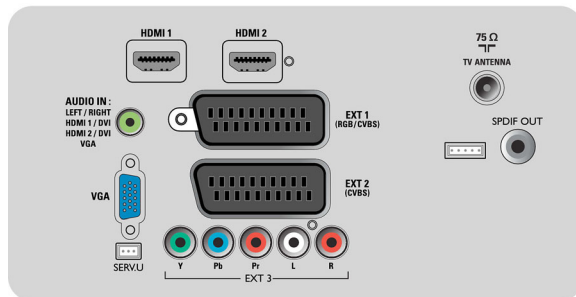

Tuner/mottak/overføring

- Antenneinngang: 75 ohm koaksial (IEC75)
- Tunerbånd: Hyperbånd, S-kanal, UHF, VHF
- TV-system: PAL I, PAL B/G, SECAM B/G, SECAM L/L'
- Videoavspilling: NTSC, SECAM, PAL

Multimedieprogrammer

- Multimedietilkoblinger: USB
- Avspillingsformater: MP3, JPEG-stillbilder

Anvendelighet

- Barnebeskyttelse: Barnesikring + foreldrekontroll
- Enkel installering: Automatisk programnavngiving, Automatisk kanalinnstilling (ACI), ATS (Automatic Tuning System), Automatisk lagring, Fininnstilling, PLL digital søking, Plug-and-Play
- Enkel i bruk: Automatisk volumutjevning, Grafisk

- brukergrensesnitt, Visning på skjermen, Programliste, Innstillingsassistentveiviser, Sidekontroll
- Klokke: Sleep Timer, Vekkerklokke, Vekkerklokke-innstilling
- Tilkoblingsforbedring: Easy link
- Skjermformatjusteringer: 4:3, Autoformat, Movie expand 14:9, Movie expand 16:9, Tekstingszoom, Superzoom, Widescreen
- Fjernkontrolltype: RCPF02E09B
- Tekst-tv: 1000-siders hypertekst
- Bilde i bilde: Bilde i grafikk
- Tekst-TV-forbedringer: Rask tekst, Programinformasjonslinje
- Smart modus: Spill, Film, Personlig, Energibesparende, Standard, Levende

Lyd

- Utgangseffekt (RMS): 2 x 10 W
- Lydsystem: Nicam-stereo
- Lydforbedring: Automatisk volumutjevning, Incredible Surround, Smart Sound

Rear connectors

Side