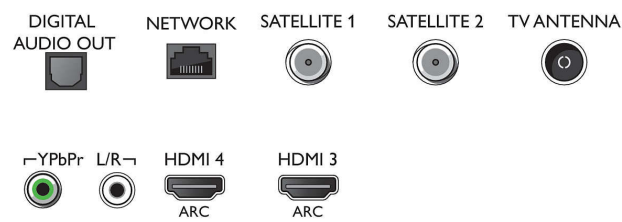

Ondersteunde beeldschermresolutie

- Computeringangen op HDMI1/2: tot 4K UHD 3840 x 2160 bij 60 Hz, HDR ondersteund, HDR10/HLG
- Computeringangen op HDMI3/4: tot 4K UHD 3840 x 2160 bij 60 Hz
- Video-ingangen op HDMI1/2: tot 4K UHD 3840 x

55PUS9104/12

- 2160 bij 60Hz, HDR ondersteund, HDR10/ HLG
- Video-ingangen op HDMI3/4: tot 4K UHD 3840 x 2160 bij 60 Hz

Tuner/ontvangst/transmissie

- Twin Tuner
- Digitale TV: DVB-T/T2/T2-HD/C/S/S2
- Videoweergave: NTSC, PAL, SECAM
- MPEG-ondersteuning: MPEG2, MPEG4
- TV-programmagids*: Elektronische programmagids voor 8 dagen
- Signaalsterkte-indicator

Connections

Side

Bottom

4K UHD LED Android TV

139 cm (55") Ambilight TV 2900 Picture Performance Index, HDR10+ ondersteund, P5 Perfect Picture Engine

Specificaties

- Teletekst: 1000 pagina's Hypertext
- HEVC-ondersteuning