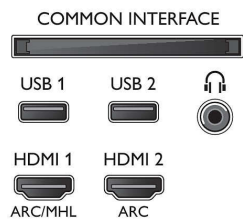

Ondersteunde beeldschermresolutie

- Computeringangen op HDMI1/2: tot 4K UHD 3840 x 2160 bij 60 Hz, HDR ondersteund, HDR10/HLG
- Computeringangen op HDMI3/4: tot 4K UHD 3840 x 2160 bij 60 Hz
- Video-ingangen op HDMI1/2: tot 4K UHD 3840 x

55PUS9104/12

- 2160 bij 60Hz, HDR ondersteund, HDR10/ HLG
- Video-ingangen op HDMI3/4: tot 4K UHD 3840 x 2160 bij 60 Hz

Tuner/ontvangst/transmissie

- Twin Tuner
- Digitale TV: DVB-T/T2/T2-HD/C/S/S2
- Videoweergave: NTSC, PAL, SECAM
- MPEG-ondersteuning: MPEG2, MPEG4
- TV-programmagids*: Elektronische programmagids voor 8 dagen
- Signaalsterkte-indicator

Connections

Side

Bottom

4K UHD LED Android TV

139 cm (55") Ambilight TV 2900 Picture Performance Index, HDR10+ ondersteund, P5 Perfect Picture Engine

Specificaties

- Teletekst: 1000 pagina's Hypertext
- HEVC-ondersteuning