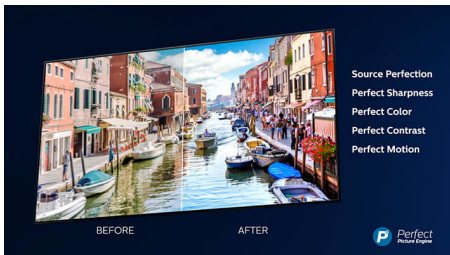

P5 Perfect Picture Engine

De Philips P5-engine levert beelden die net zo briljant zijn als uw favoriete content. Details

hebben merkbaar meer diepte. Kleuren zijn levendig en huidtinten zien er natuurlijk uit. Het contrast is zo helder dat u elk detail haast kunt voelen. Beweging is perfect vloeiend.

Ontworpen in samenwerking met Georg Jensen

Philips en Georg Jensen. Twee Europese namen met een gedeeld geloof in de eeuwige kracht van design. Maak uw woonkamer helemaal af met een mix van geavanceerde visuele technologie en elegante Scandinavische stijl.