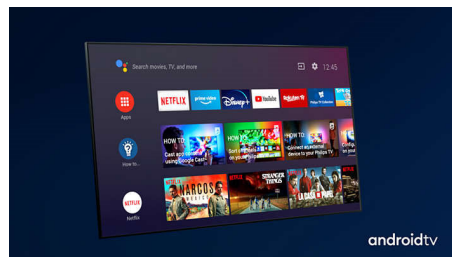

Android TV

Personaliseer uw Philips Android TV. Als u deze week alleen maar Amazon en YouTube wilt kijken en volgende week Videoland en

55PUS9104/12

Netflix is dat geen probleem. Met de duidelijke, gebruiksvriendelijke interface staat uw favoriete content centraal. Kijk de meest actuele series verder waar u gebleven was of bekijk de nieuwste films.

AI-spraakbediening.

Bedien uw Philips Android TV met uw stem. Wilt u gamen, Netflix kijken of content en apps zoeken in de Google Play Store? Vraag het uw televisie. U kunt ook alle met Google Assistant compatibele Smart Home-apparaten met uw stem bedienen. Dim bijvoorbeeld de lampen tijdens een filmavondje of stel de thermostaat in, zonder op te staan. U hoeft nooit meer op zoek naar de afstandsbediening. U kunt nu uw Philips Smart TV bedienen met uw stem via apparaten die compatibel zijn met Alexa, zoals Amazon Echo. Zet uw TV aan, kies een andere zender, schakel naar uw gameconsole en veel meer met Alexa.

Luidspreker met volledig bereik

Luidspreker met volledig bereik en speciale woofer

Duidelijke dialogen. Voller geluid.

Duidelijke dialogen. Voller geluid.

Breed kleurengamma

Wide Color Gamut wat het standaardkleurengamma van 72% verhoogt tot 90% ~99%, voor levendiger en nog helderder kleuren. Het groenste groen, het blauwste blauw en het roodste rood, de uitgebreide kleurweergavecapaciteiten van een 4K Ultra HD-TV brengen wat we zien dichterbij dan ooit bij een digitale bioscoop.