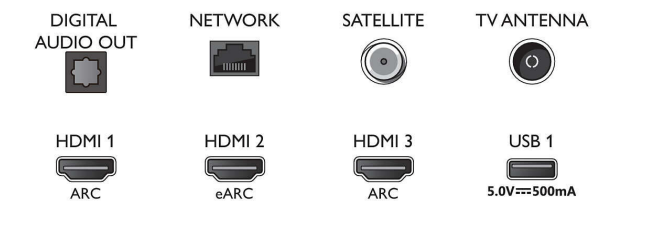

LED-televizor 4K UHD z OS Android TV

Televizor s 3-stranskim Ambilightom Podprti vsi pomembnejši formati HDR, Tehnologija P5, 164 cm (65") z OS Android TV

Specifikacije

- vodnik po programih
- Indikator jakosti signala
- Teletekst: 1000-stranski Hypertext
- Podpora za HEVC