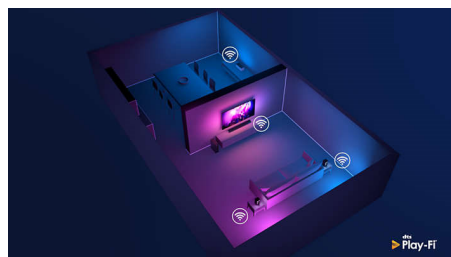

### Združljiv z DTS Play-Fi

S pomočjo tehnologije DTS Play-Fi lahko povežete televizor Philips z združljivimi zvočniki v katerem koli prostoru. Imate v kuhinji brezžične zvočnike? Med pripravo prigrizkov prisluhnite filmu ali pa spremljajte športni prenos, medtem ko ostalim pripravljate pijačo.