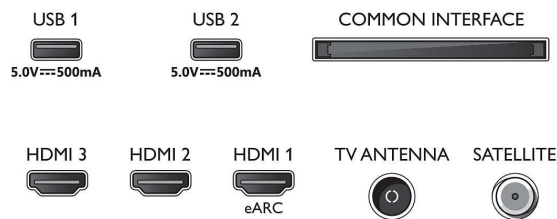

Televizor 4K

126 cm (50") televizor Podpira glavne formate HDR, Zvok Dolby Atmos, Philips Smart TV

50PUS7608/12

Specifikacije

Slika/zaslon

- Velikost diagonale zaslona (v palcih): 50 palec
- Velikost diagonale zaslona (cm): 126 cm
- Zaslon: LED-televizor 4K Ultra HD
- Ločljivost zaslona: 3840 x 2160
- Izvorna hitrost osveževanja: 60 Hz
- Slikovni procesor: Pixel Precise Ultra HD
- Izboljšava slike: HDR10, Združljivo s HDR10+, Dolby Vision, HLG (Hybrid Log Gamma)

x 480 – 60 Hz, 720p – 50 Hz, 60 Hz, 1920 x 1080p – 24 Hz, 25 Hz, 30 Hz, , 50 Hz, 60 Hz, 2560 x 1440 – 60 Hz, 3840 x 2160p – 24 Hz, 25 Hz, 30 Hz, , 50 Hz, 60 Hz

Sprejemnik/sprejem/prenos

- Digitalni televizor: DVB-T/T2/T2-HD/C/S/S2
- Predvajanje videa: PAL, SECAM
- Programski TV-vodnik*: 8-dnevni elektronski vodnik po programih
- Indikator jakosti signala

- Teletekst: 1000-stranski Hypertext
- Podpora za HEVC

Smart TV

- OS: Pametni televizor z izboljšanim operacijskim sistemom

Funkcije Smart TV

- Uporabniška izkušnja: SimplyShare, Zrcaljenje zaslona
- Interaktivni televizor: HbbTV
- Aplikacije Smart TV*: Youtube, Philipsova trgovina

Vhodna ločljivost zaslona

- Ločljivost – hitrost osveževanja: 576p – 50 Hz, 640

Connections

Side

Rear