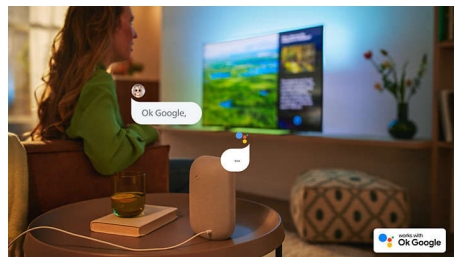

Glasovno upravljanje z AI

Na voljo je več glasovnih pomočnikov. Televizor lahko upravljate s pomočnikom Google ali pa prek Google-ovih zvočnikov poiščete oddaje in filme. Lahko pa za to prosite tudi Alexo, prek vseh naprav, ki jo podpirajo.