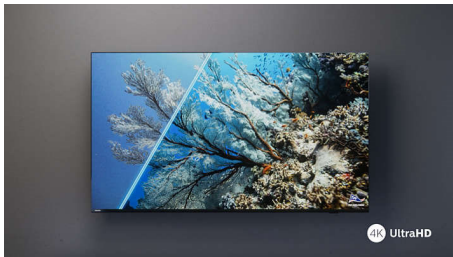

Značilnosti

Ultra ostra slika

Ta LED-televizor 4K zagotavlja ultra ostro sliko živih barv, ne glede na to, kaj gledate. Televizor je združljiv z vsemi glavnimi formati HDR, zato boste med pretakanjem vsebine HDR videli več podrobnosti, celo v temnih ali svetlih delih.