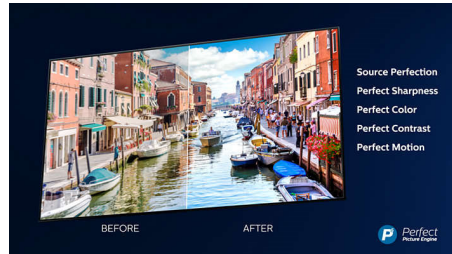

Procesor P5 Picture Engine firmy Philips

Procesor Philips P5 zapewnia obraz równie doskonały, jak Twoja ulubiona rozrywka. Szczegóły mają zauważalnie większą głębię. Kolory są żywe, a odcienie skóry naturalne. Kontrast jest niezwykle wyraźny i pozwala dostrzec każdy szczegół, a ruch pozostaje idealnie płynny.