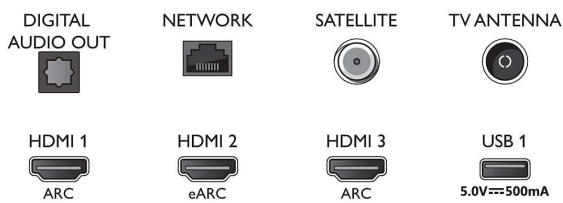

Tuner/Odtwarzanie/Transmisja

- Telewizja cyfrowa: DVB-T/T2/T2-HD/C/S/S2
- Odtwarzanie video: PAL, SECAM
- Obsługa MPEG: MPEG2, MPEG4

Connections

Side

Bottom

Telewizor LED 4K UHD Android

3-stronny Ambilight Obsługa głównych formatów HDR, Procesor P5 Perfect Picture, Telewizor Android TV 189 cm (75")