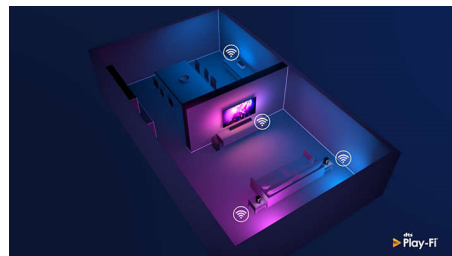

Kompatybilny z DTS Play-Fi

Za pomocą funkcji DTS Play-Fi w telewizorze Philips możesz podłączyć głośniki w dowolnym

75PUS8536/12

pomieszczeniu. Masz bezprzewodowe głośniki w kuchni? No to już nie musisz przerywać filmu na czas przygotowywania przekąsek lub gdy chcesz przynieść z kuchni napoje dla swoich gości.