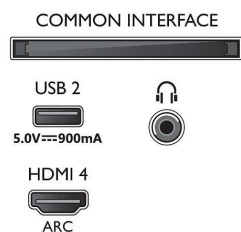

Telewizor LED 4K UHD Android

3-stronny Ambilight Obsługa głównych formatów HDR, Procesor P5 Perfect Picture, Telewizor Android TV 189 cm (75")

75PUS8536/12

Dane techniczne

Ambilight

- Funkcje Ambilight: Wbudowane funkcje Ambilight + Hue, Ambilight Muzyka, Tryb gry, Dostosowywanie się do koloru ściany, Tryb Lounge, AmbiWakeUp, AmbiSleep, Bezprzewodowe głośniki domowe Philips
- Wersja Ambilight: 3-stronny

Obraz/wyświetlacz

- Format obrazu: 16:9
- Przekątna ekranu (cale): 75 cali
- Przekątna ekranu (cm): 189 cm

- Wyświetlacz: LED 4K Ultra HD
- Rozdzielczość panelu: 3840 x 2160
- Silnik graficzny: Procesor P5 Perfect Picture
- Funkcje poprawy obrazu: Ultra Resolution, Dolby Vision, HDR10+, Zarządzanie kolorami ISF, Micro Dimming Pro
- Przekątna ekranu (cale): 75 cali

Obsługiwana rozdzielczość ekranu

- Sygnał z komputera — wszystkie wejścia HDMI: Obsługa HDR, HDR10/ HLG, maksymalna

rozdzielczość 4K UHD: 3840 x 2160 przy 60 Hz, Obsługa HDR, HDR10+/HLG

- Sygnał wideo — wszystkie wejścia HDMI: maksymalna rozdzielczość 4K UHD: 3840 x 2160 przy 60 Hz, Obsługa HDR, HDR10+/HLG (Hybrid Log Gamma), HDR10+/ Dolby Vision

Tuner/Odtwarzanie/Transmisja

- Telewizja cyfrowa: DVB-T/T2/T2-HD/C/S/S2
- Odtwarzanie video: PAL, SECAM
- Obsługa MPEG: MPEG2, MPEG4

Connections

Side