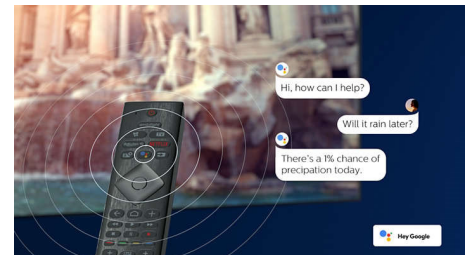

Sterowanie głosowe oparte na sztucznej inteligencji

Naciśnij przycisk na pilocie, aby rozmawiać z Asystentem Google. Steruj za pomocą głosu telewizorem lub urządzeniami domu inteligentnego kompatybilnymi z Asystentem Google. Za pośrednictwem usługi Alexa steruj telewizorem przy użyciu urządzeń obsługujących usługę Alexa.

androidtv