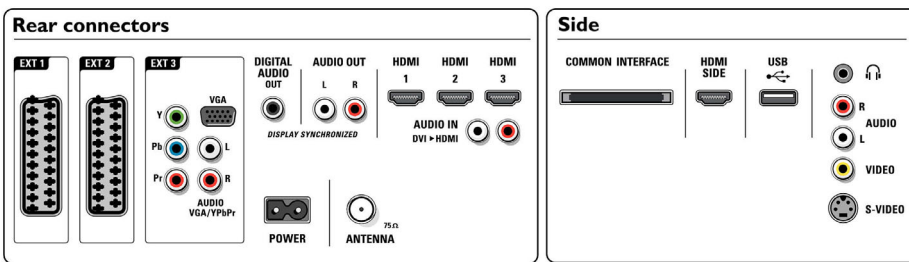

Applicazioni multimediali

- Collegamenti multimediali: USB
- Formati di riproduzione: MP3, File Slideshow (.alb), Fermo immagine JPEG

Funzioni utili

- Protezione per i bambini: Child Lock+Controllo genitori
- Facilità di installazione: Denominazione automatica

- programmi, Installazione canali autom. (ACI), Sistema sintonizzazione automatico (ATS), Autostore, Sintonia fine, Sintonia digitale PLL, Plug & Play
- Facilità d'uso: 4 elenchi preferiti, Regolazione automatica volume (AVL), Delta volume per preimpostazione, Interfaccia grafica utente, OSD (On Screen Display), Elenco programmi, Assistente per le impostazioni, Controlli laterali
- Regolazioni formato schermo: 4:3, Auto Format, Espansione filmato 14:9, Espansione filmato 16:9, Zoom sottotitoli, Super Zoom, Widescreen, non in scala (1080p punto per punto)
- Guida elettronica ai programmi: EPG corrente + successiva, EPG 8 giorni
- Telecomando: TV
- Tipo di telecomando: RC4450
- Televideo: 1200 pagine Hypertext
- Picture in Picture: Text Dual Screen
- Televideo migliorato: 4 pagine preferite, Riga informazione programma
- Modalità intelligente: Gioco, Film, Personale, Risparmio energetico, Standard, Vivace

Audio

- Equalizzatore: 5 bande
- Potenza in uscita (RMS): 2 x 15 W
- Sistema audio: Nicam Stereo, Virtual Dolby Digital,