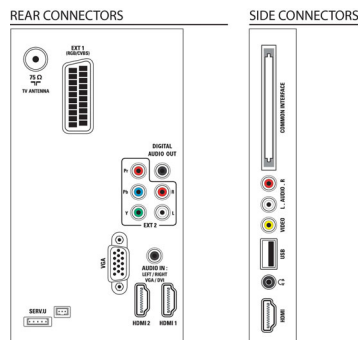

Geluid

- Uitgangsvermogen (RMS): 20 W (2 x 10 W)
- Geluidsverbetering: Automatische volumeregelaar, Kristalhelder geluid, Incredible Surround, Treble-en basregeling

Connectiviteit

- Aantal AV-aansluitingen: 1
- Aantal HDMI-aansluitingen: 3
- Aantal componentingangen (YPbPr): 1
- EasyLink (HDMI-CEC): Audiobediening, Stand-by, Afspelen met één druk op de knop, Systeeminformatie (menutaal)
- Aantal scart-aansluitingen (RGB/CVBS): 1
- Aantal USB-aansluitingen: 1
- Andere aansluitingen: IEC75-antenne, Common Interface Plus (CI+), Digitale audio-uitgang (coaxiaal), PC-in VGA + audio L/R-in, Hoofdtelefoonuitgang

Accessoires

- Meegeleverde accessoires: Voedingskabel, Afstandsbediening, 2 AAA-batterijen, Tafelstandaard, Gebruiksaanwijzing, Snelstartgids, Garantiekaart

Afmetingen

- Breedte van het apparaat: 912,3 mm
- Hoogte van het apparaat: 577,1 mm
- Diepte van het apparaat: 84,1 mm
- Gewicht van het product: 10,3 kg
- Breedte van het apparaat (met standaard): 912.3 mm
- Hoogte van het apparaat (met standaard): 625.2 mm
- Diepte van het apparaat (met standaard): 236.4 mm
- Gewicht (incl. standaard): 12.8 kg
- Breedte van de doos: 1150 mm
- Hoogte van de doos: 650 mm
- Diepte van de doos: 160 mm
- Gewicht (incl. verpakking): 17,2 kg
- Compatibele muurbeugel: instelbaar 300 x 200 mm